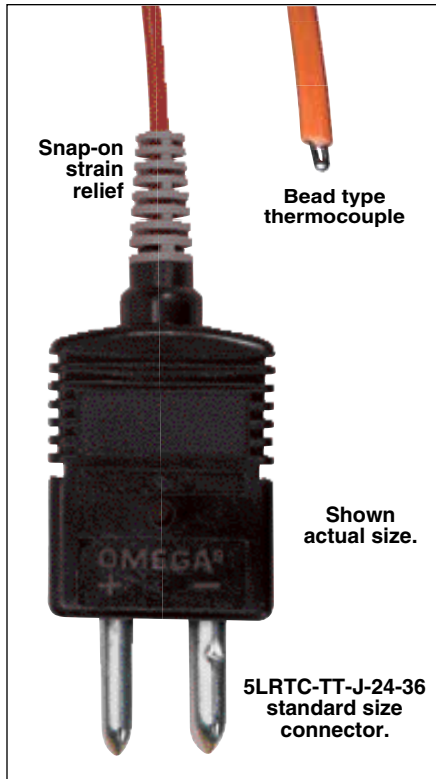

Miniature Size

Model Number ANSI Color Code	AWG Gage	Diameter mm (inch)	Insulation
5SRTC-GG-(*)-20-(**)	20	0.81 (0.032)	Glass Braid
5SRTC-GG-(*)-24-(**)	24	0.51 (0.020)	Glass Braid
5SRTC-GG-(*)-30-(**)	30	0.25 (0.010)	Glass Braid
5SRTC-TT-(*)-20-(**)	20	0.81 (0.032)	PFA
5SRTC-TT-(*)-24-(**)	24	0.51 (0.020)	PFA
5SRTC-TT-(*)-30-(**)	30	0.25 (0.010)	PFA
5SRTC-TT-(*)-36-(**)	36	0.13 (0.005)	PFA
5SRTC-TT-(*)-40-(**)	40	0.076 (0.003)	PFA
5SRTC-KK-(*)-20-(**)	20	0.81 (0.032)	Kapton®
5SRTC-KK-(*)-24-(**)	24	0.51 (0.020)	Kapton®
5SRTC-KK-(*)-30-(**)	30	0.25 (0.010)	Kapton®

* Insert calibration J, K, T, or E. ** Specify length, insert "36" for 1 m or "72" for 2 m length.
Note: Add cost per additional 300 mm (1') per package of 5 on GG or TT wire. On KK wire add cost per additional 1 foot per package.
Ordering Example: 5SRTC-TT-K-36-72, 5-pack of Type K thermocouples with 2 m (80") of 36 AWG PFA insulated wire and a molded mini connector with snap-on strain relief.