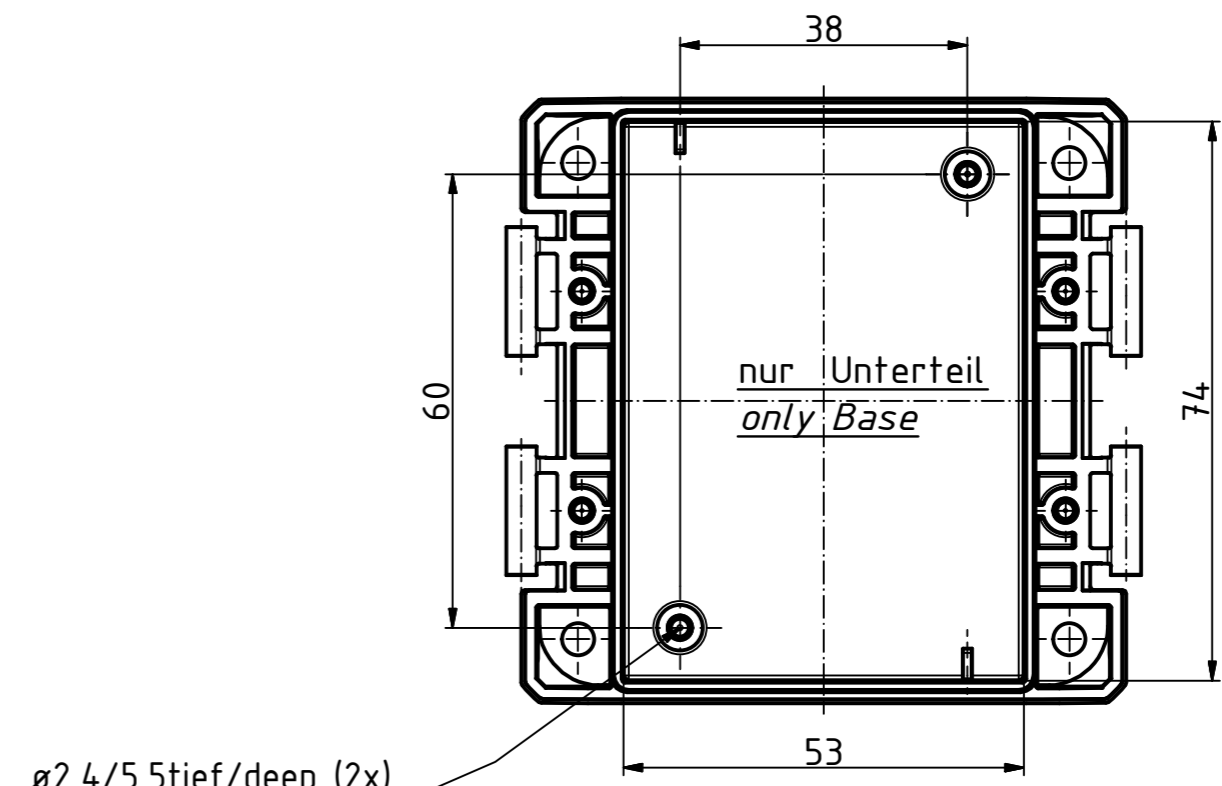

"Schutzvermerk nach DIN ISO 16016 beachten." "Please pay attention to copyright note DIN ISO 16016"

ø2,4/5,5 tief/deep (2x)

ISO (1 : 2)

(1 : 2)

Maßstab/ Scale: 1:1, 1:2

Zeichnungs-Nr. / Drawing-No.: 2K 5390.030.01

Artikel / Article: BOCUBE B-080805 Katalogzg./Catalogue draw.

A.Nr./ Alt.No.: Datum/ Date:

DISK: 2503375.idw Datum/Date: 22.06.2012 KH