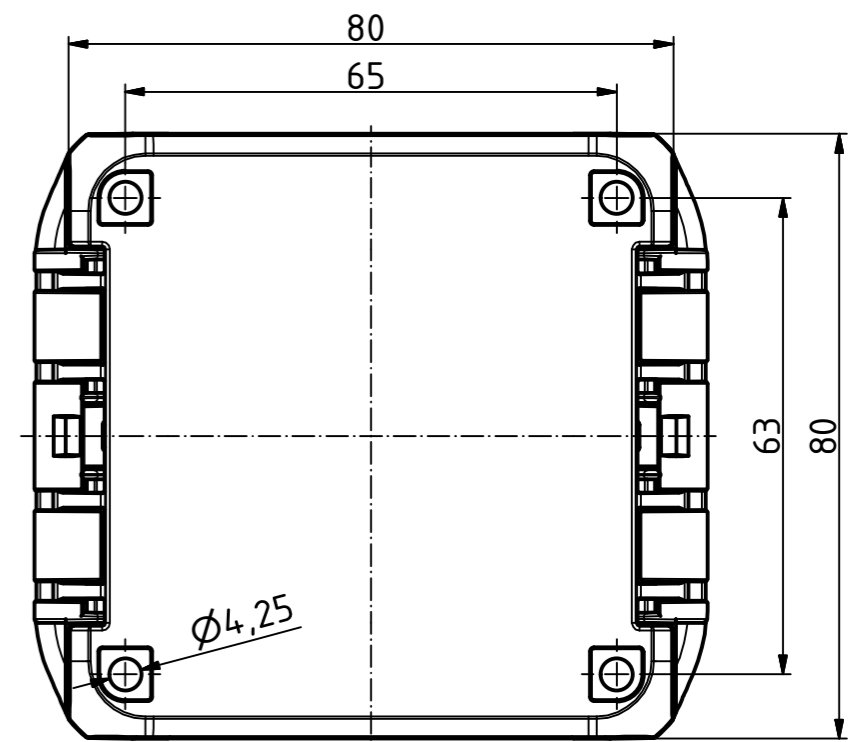

"Schutzvermerk nach DIN ISO 16016 beachten." "Please pay attention to copyright note DIN ISO 16016"

ø2,4/5,5 tief/deep (2x)

ISO (1 : 2)

(1 : 2)

Maßstab/ Scale: 1:1, 1:2

Zeichnungs-Nr. / Drawing-No.: 2K 5390.030.01

Artikel / Article: BOCUBE B-080805 Katalogzg./Catalogue draw.

A.Nr./ Alt.No.: Datum/ Date:

DISK: 2503375.idw Datum/Date: 22.06.2012 KH