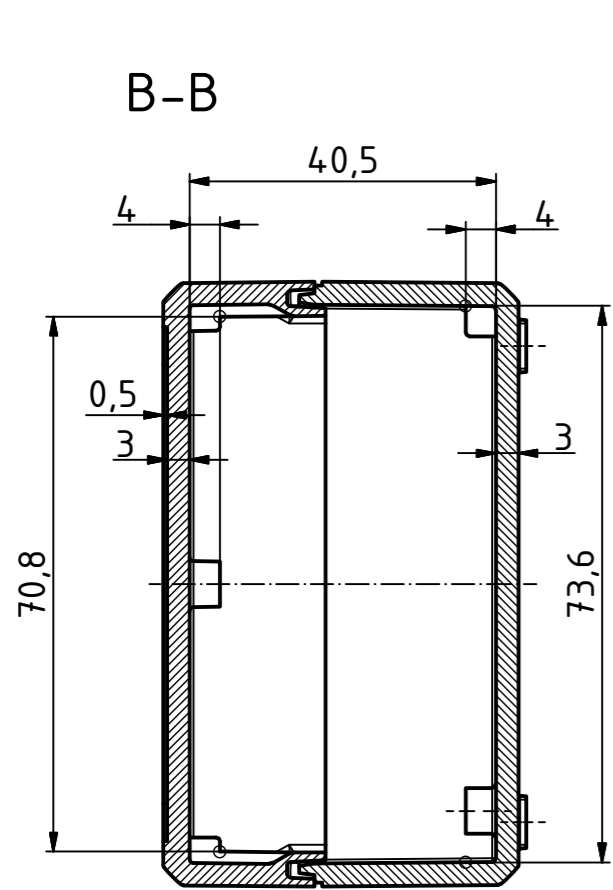

"Schutzvermerk nach DIN ISO 16016 beachten." "Please pay attention to copyright note DIN ISO 16016"

ø2,4/5,5 tief/deep (2x)

ISO (1 : 2)

(1 : 2)

Maßstab/ Scale: 1:1, 1:2

Zeichnungs-Nr. / Drawing-No.: 2K 5390.030.01

Artikel / Article: BOCUBE B-080805 Katalogzg./Catalogue draw.

A.Nr./ Alt.No.: Datum/ Date:

DISK: 2503375.idw Datum/Date: 22.06.2012 KH