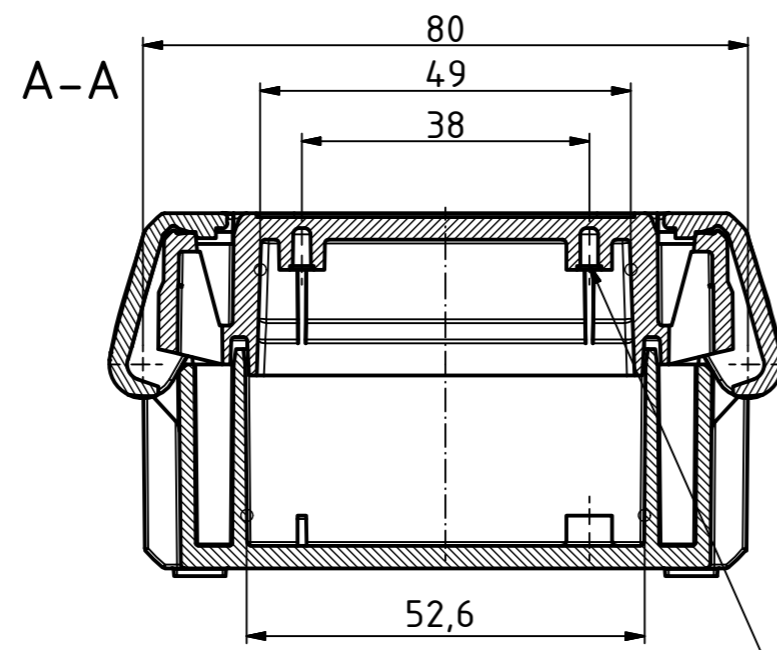

"Schutzvermerk nach DIN ISO 16016 beachten." "Please pay attention to copyright note DIN ISO 16016"

ø2,4/5,5 tief/deep (2x)

ISO (1 : 2)

(1 : 2)

Maßstab/ Scale: 1:1, 1:2

Zeichnungs-Nr. / Drawing-No.: 2K 5390.030.01

Artikel / Article: BOCUBE B-080805 Katalogzg./Catalogue draw.

A.Nr./ Alt.No.: Datum/ Date:

DISK: 2503375.idw Datum/Date: 22.06.2012 KH