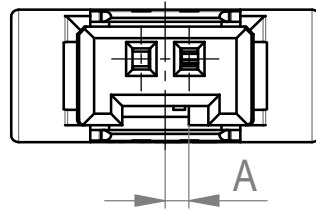

Codierung Variante rot
coding version red

Codierung Variante grün
coding version green