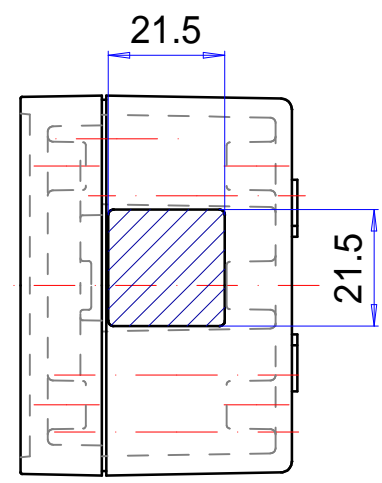

AC 072

Folie/Keypad
62,4 +0 -0,2 x 102,4 +0 -0,2