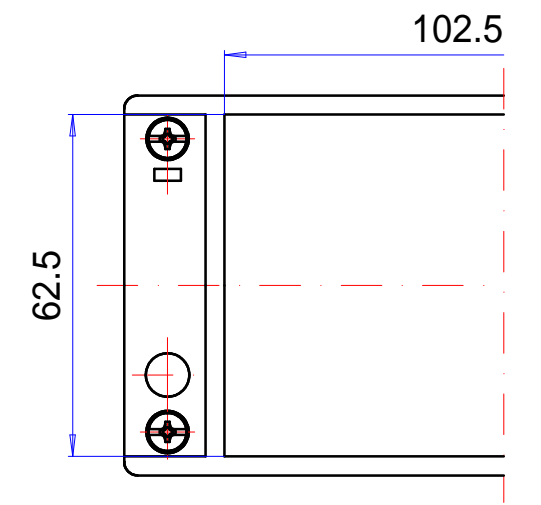

AC 072

Folie/Keypad
62,4 +0 -0,2 x 102,4 +0 -0,2