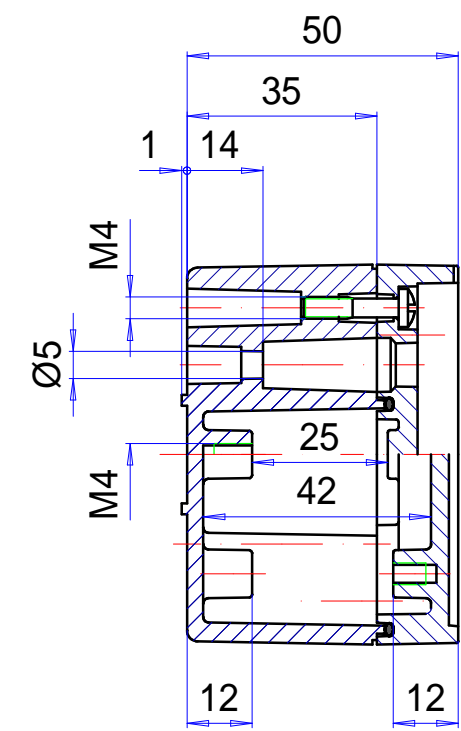

AC 072

Folie/Keypad
62,4 +0 -0,2 x 102,4 +0 -0,2