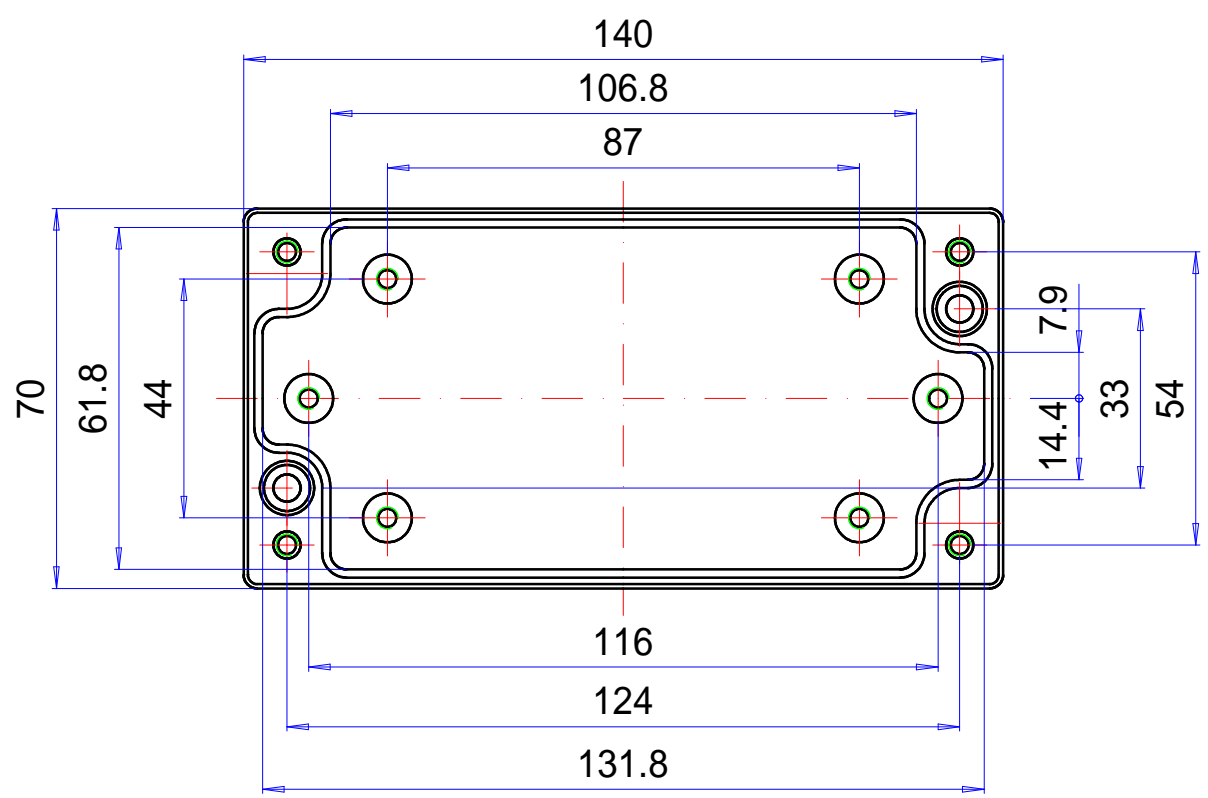

AC 072

Folie/Keypad
62,4 +0 -0,2 x 102,4 +0 -0,2