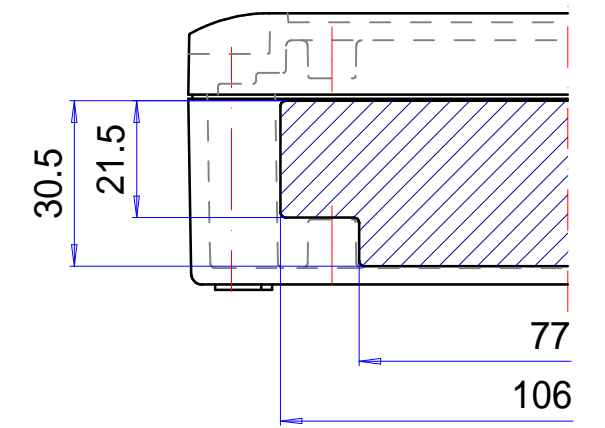

AC 072

Folie/Keypad
62,4 +0 -0,2 x 102,4 +0 -0,2