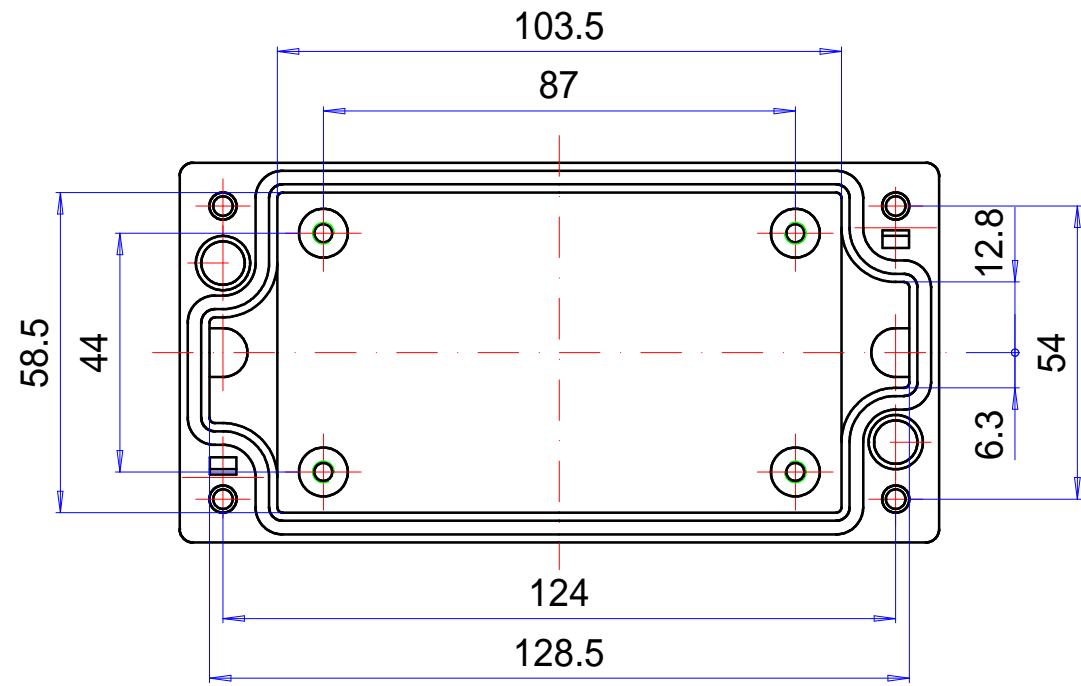

AC 072

Folie/Keypad
62,4 +0 -0,2 x 102,4 +0 -0,2