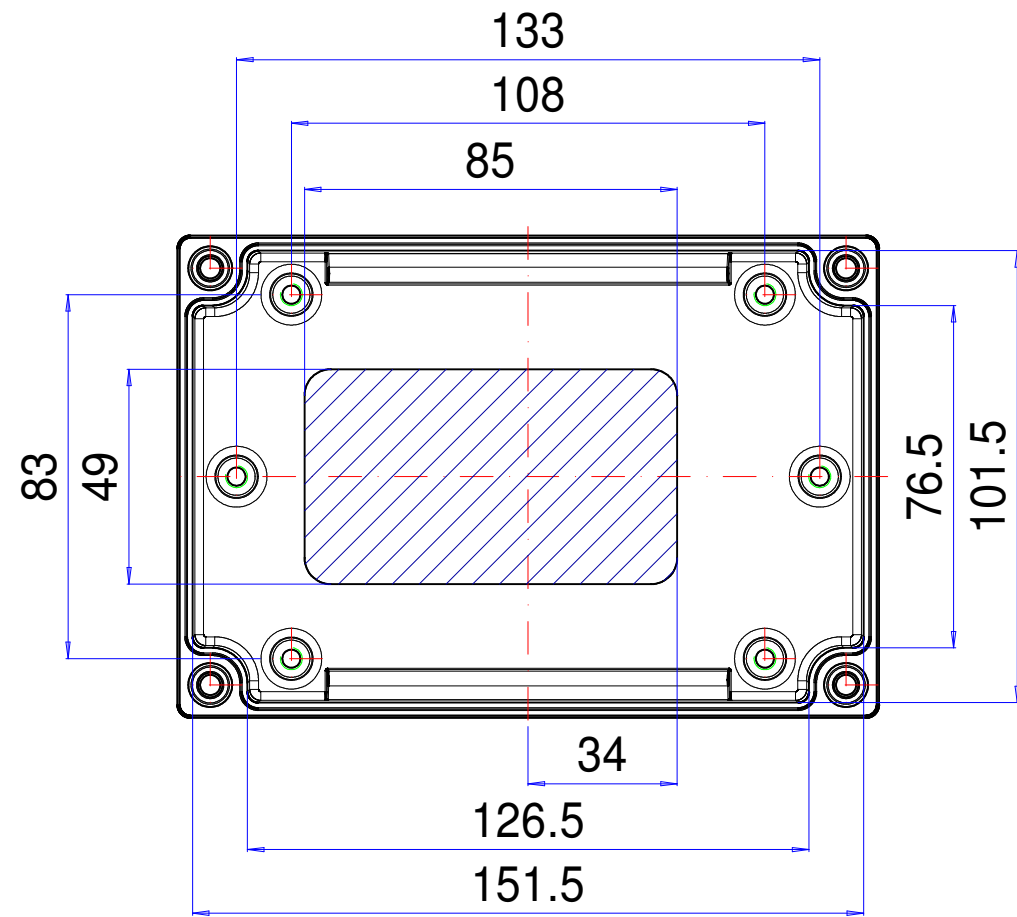

ACL 112

Folie/ Keypad  
151,5<sup>+0</sup><sub>-0.2</sub> x 101,5<sup>+0</sup><sub>-0.2</sub>