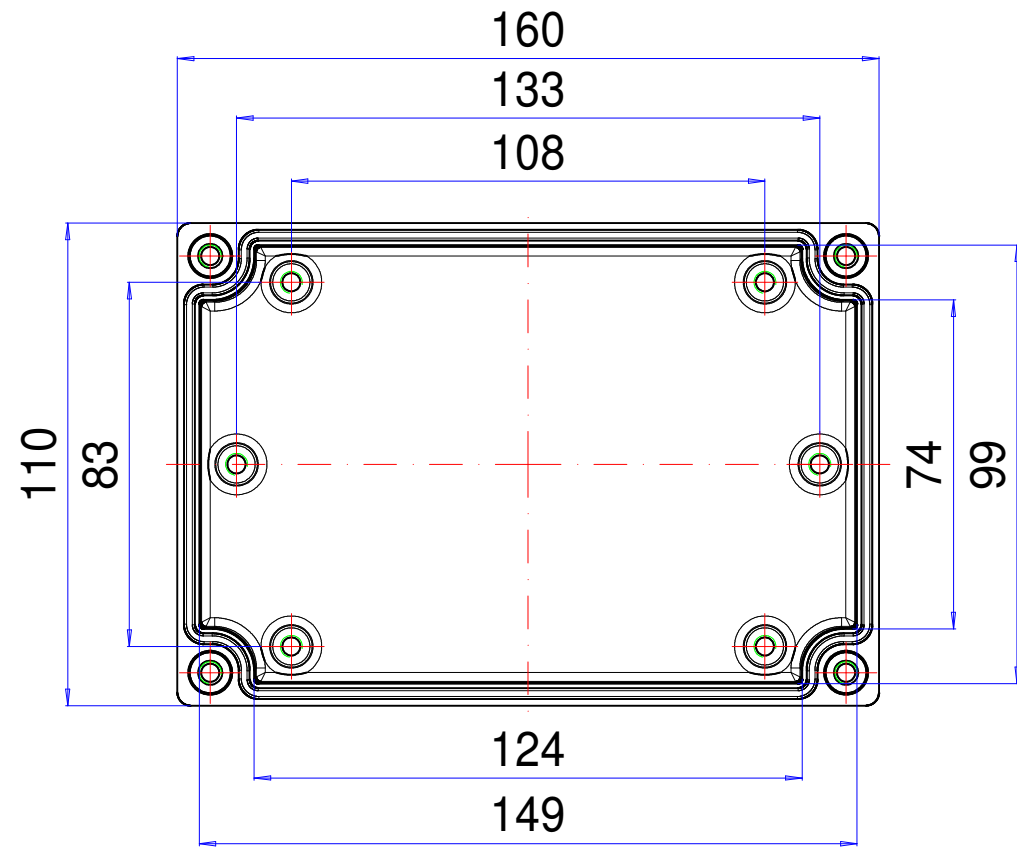

ACL 112

Folie/ Keypad  
151,5<sup>+0</sup><sub>-0.2</sub> x 101,5<sup>+0</sup><sub>-0.2</sub>