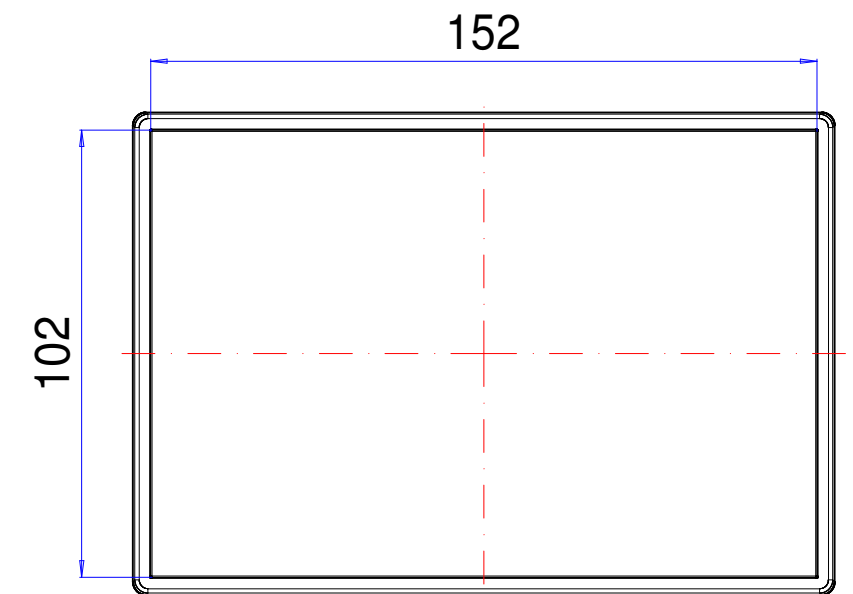

ACL 112

Folie/ Keypad  
151,5<sup>+0</sup><sub>-0.2</sub> x 101,5<sup>+0</sup><sub>-0.2</sub>