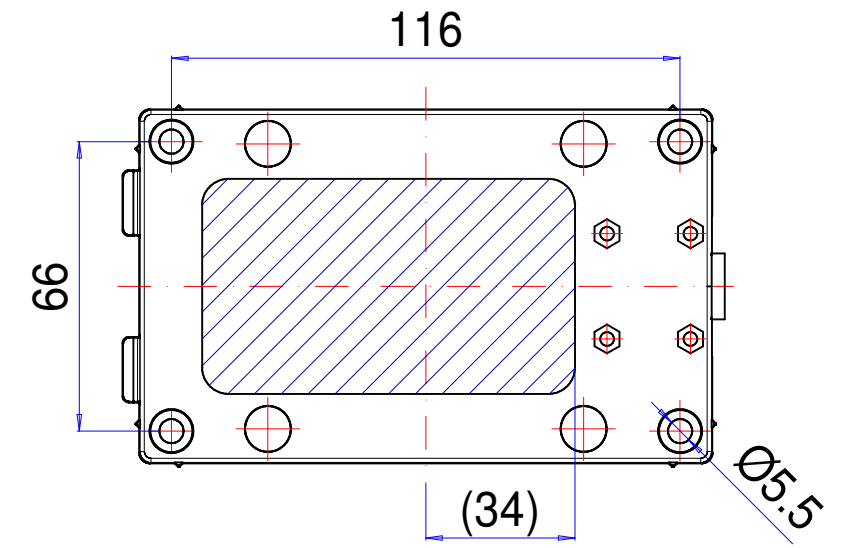

ACL 112

Folie/ Keypad  
151,5<sup>+0</sup><sub>-0.2</sub> x 101,5<sup>+0</sup><sub>-0.2</sub>