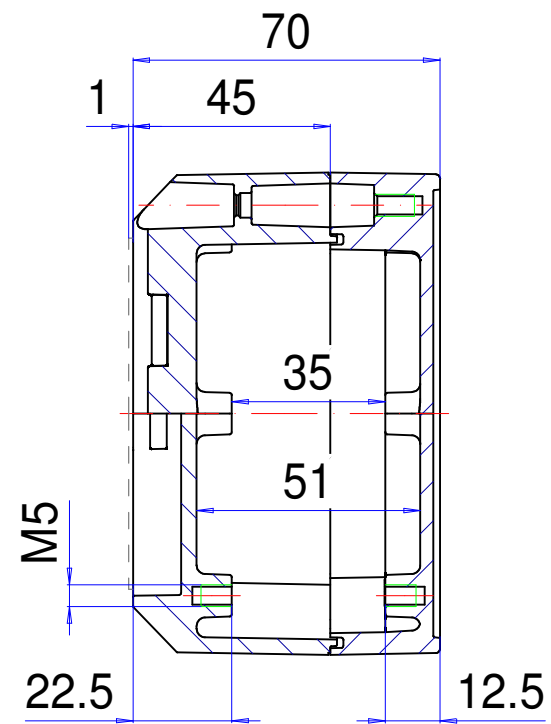

ACL 112

Folie/ Keypad  
151,5<sup>+0</sup><sub>-0.2</sub> x 101,5<sup>+0</sup><sub>-0.2</sub>