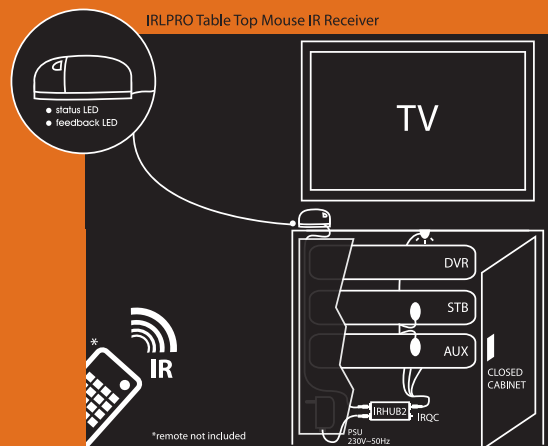

for your electronic home

Our ebode proprietary eIR²x™ (pronounce Irex) Technology guarantees a high level of immunity for InfraRed noise from direct sunlight, CFL lighting and Flat Panel TV's (including Plasma, LCD and LED). This kit contains one 3IREDB for control of 3 devices, and a 1IRQC Quick Connect cable for direct control of popular Audio/Video Receivers (e.g. Yamaha, Onkyo, Denon, Marantz, NAD, Harman Kardon etc). The IR Link Pro runs on a 12VDC mains adapter (included) and is expandable with extra IR Link Receivers in different rooms.

 The ebode IR Link Pro is a mains powered InfraRed Extender System that allows full remote control operation of audio/video components (such as your Blu-ray Player, A/V Receiver, DVR, Satellite Box, Cable Tuner, etc.) which are located behind closed cabinet doors, in other rooms, or other concealed and/or out-of-sight locations.

 Mit dem IR Link Pro können Sie die InfraRot Signale von Ihrer eigenen Fernbedienung verlängern. Der IR Link Pro macht es möglich, Ihre Audio/Video Geräte zu bedienen, auch wenn diese in einem anderen Raum oder in einem abgeschlossenen Schrank untergebracht sind oder außer Reichweite stehen.

 Met de IR Link Pro kunt u de InfraRood signalen van uw eigen afstandsbediening verlengen. IR Link Pro maakt het mogelijk om uw A/V apparatuur te bedienen terwijl deze in een andere ruimte of gesloten kast staat of verdekt is opgesteld.