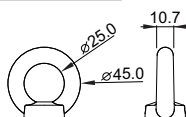

Code	LOGIC²	EVO
32315705	*	
32295705		*

Conjunto fijación / Attachment set / Visserie de fixation

1. **E** Tornillo de fijación M6x15 mm, niquelado, cabeza combi pasante/pozi, arandela de PA, tuerca enjaulada M6 con jaula en inoxidable.
   Opciones estándar: tuerca enjaulada con pestaña conexión a masa con el perfil 19".
   Embalaje: suministros de 20 y 50 conjuntos.

1. **EN** Nickel-plated M6x15 mm locking bolt with combi slotted/pozi head, PA washer, M6 caged nut with stainless-steel cage.
   Standard options: caged nut with tab for ground connection with 19" section.
   Packaging: packages of 20 and 50 sets.

1. **F** Vis de fixation M6x15 mm zingué, tête de type combi rainuré/pozi, rondelle en PA, écrou cage M6 en inoxydable.
   Options standard: écrou cage avec manchon de connexion à la masse du profilé 19".
   Emballage: packs de 20 et 50 ensembles.