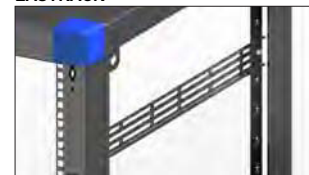

**Finition:** peinture epoxy gris graphite.

**Emballage:** 1 paire de supports, éléments de fixation.

Montage EASYRACK/WITRACK: 2 profils postérieurs sont nécessaires.

LOGIC<sup>2</sup>

EVO

| Code     | Ancho/Width/<br>Largeur | Doble/<br>Double | Fondo/Depth/<br>Fondeur | LOGIC <sup>2</sup> /<br>EVO | EASYRACK/<br>WITRACK |
|----------|-------------------------|------------------|-------------------------|-----------------------------|----------------------|
| 32315600 | 600-800                 |                  | 600                     | *                           |                      |
| 32315800 | 600-800                 |                  | 800                     | *                           |                      |
| 32315999 | 600-800                 |                  | 1000                    | *                           |                      |
| 32316606 | 800                     | *                | 600                     | *                           |                      |
| 32316608 | 800                     | *                | 800                     | *                           |                      |
| 32315101 | 800                     | *                | 1000                    | *                           |                      |
| 32255240 | 600                     |                  | 400                     |                             | *                    |
| 32255250 | 600                     |                  | 500                     |                             | *                    |
| 32255260 | 600                     |                  | 600                     |                             | *                    |

LOGIC<sup>2</sup> / EVO

WITRACK / EASYRACK

A / W / L 800

WITRACK

EASYRACK