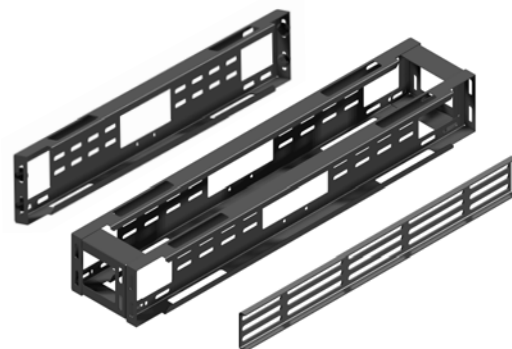

Soporte multi-función / Multi-function members / Support multifonction

E Su montaje en la estructura lateral del rack, permite el guiado de los cables así como la posibilidad de puntos de anclaje extra de los perfiles de 19". Montaje rápido con tornillo de 1/4 vuelta en LOGIC². Fabricados en acero 1 mm (LOGIC²/EVO) y 1.5 mm (WITRACK/EASYRACK).

Acabado: pintura epoxy gris grafito.

Embalaje: 1 par de soportes y elementos de fijación.

Montaje en EASYRACK y WITRACK: son necesarios 2 perfiles 19" posteriores.

EN Attached to the lateral structure of rack, they can be used as a cable guide and provide additional anchoring points to the 19" sections. Quick 1/4 turn bolt mounting in LOGIC². Made of steel, 1 mm thick (LOGIC²/EVO) and 1.5 (WITRACK/EASYRACK).

Finish: epoxy paint, graphite grey.

Packaging: 1 pair and hardware mounting.

Assembly in EASYRACK and WITRACK: 2 rear 19" profiles required.

F Le montage du support sur la structure latérale du rack permet de guider les câbles et d'ajouter des points de fixation supplémentaires sur les profilés 19". Montage rapide en LOGIC² au moyen de 4 vis de 1/4 de tour en PA noir. Structure en acier d'une épaisseur de 1 mm (LOGIC²/EVO) et 1.5 mm (WITRACK/EASYRACK).

Finition: peinture epoxy gris graphite.

Emballage: 1 paire de supports, éléments de fixation.

Montage EASYRACK/WITRACK: 2 profils postérieurs sont nécessaires.