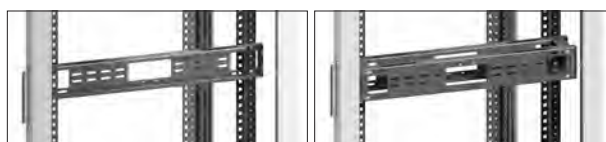

**Finition:** peinture epoxy gris graphite.

**Emballage:** 1 paire de supports, éléments de fixation.

Montage EASYRACK/WITRACK: 2 profils postérieurs sont nécessaires.

LOGIC<sup>2</sup>

EVO

| Code     | Ancho/Width/<br>Largeur | Doble/<br>Double | Fondo/Depth/<br>Fondeur | LOGIC <sup>2</sup> /<br>EVO | EASYRACK/<br>WITRACK |
|----------|-------------------------|------------------|-------------------------|-----------------------------|----------------------|
| 32315600 | 600-800                 |                  | 600                     | *                           |                      |
| 32315800 | 600-800                 |                  | 800                     | *                           |                      |
| 32315999 | 600-800                 |                  | 1000                    | *                           |                      |
| 32316606 | 800                     | *                | 600                     | *                           |                      |
| 32316608 | 800                     | *                | 800                     | *                           |                      |
| 32315101 | 800                     | *                | 1000                    | *                           |                      |
| 32255240 | 600                     |                  | 400                     |                             | *                    |
| 32255250 | 600                     |                  | 500                     |                             | *                    |
| 32255260 | 600                     |                  | 600                     |                             | *                    |