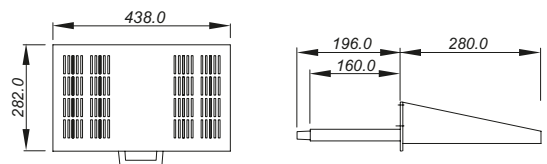

Code	Ancho/Width/Largeur	Fondo/Depth/Profondeur
32215907	19"	280

Bandeja Host / HOST/CO-LOCATION tray / Plateau HOST/CO-LOCATION

E Separa el espacio y aísla el acceso de los distintos usuarios dentro de un mismo rack Host. Gestión del cableado de forma integral dentro del rack. Fabricada en acero, espesor 1,5 mm. Incluida en el LOGIC² Host (47U 600x1.000). Otras medidas bajo pedido. **Acabado:** epoxy gris grafito. **Embalaje:** 1 bandeja, 2 prolongadores y tornillería.

EN *To divide and aisle the access of different customers in a Host rack. Vertical cable management options. Made of steel, 1.5 mm thick. Included with the LOGIC² Host. (47U 600x1.000). Other dimensions under request. Finish: epoxy, graphite grey. Packaging: 1 tray, 2 extensions, assembly hardware.*

F Pour soutenir les appareils et différencier l'accès des différents utilisateurs. Option de gestion verticale de câblage. Structure en acier d'une épaisseur de 1,5 mm. Livré standard avec le LOGIC² Host (47U 600x1.000). Autres dimensions sur commande. **Finition:** époxy, gris graphite. **Emballage:** 1 plateau, 2 étendues, visserie de montage.