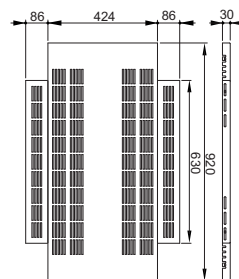

Code	Ancho/Width/Largeur	Fondo/Depth/Profondeur
32315905	600	1000