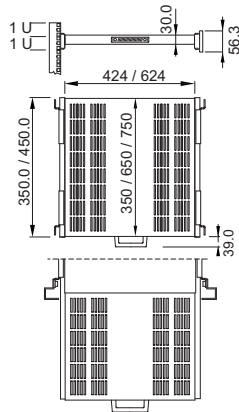

## Bandeja telescópica / Telescopic tray / Plateau télescopique

**E** Fabricada en acero de espesor 1,5 mm. Fácil montaje con cuatro soportes de anclaje al rack mediante tornillos M6. Soportes adaptables a la variación en profundidad de los perfiles de 19". Carga máxima estática recomendada 45 Kg. Ranuras de ventilación estándar. **Acabado:** bandeja epoxy gris grafito, soportes y guías cincados. **Unidad de embalaje:** 1 bandeja, 2 guías telescópicas, 4 soportes, tornillería.

**EN** *Manufactured in steel, 1.5 mm thick. Easy assembly of tray and rails, attached to the rack by four supports and M6 bolts. Supports adaptable to variations in the depth of 19" rails. Recommended maximum static load: 45 Kg. Standard ventilation slots. Finish: tray in grey graphite colour; zinc plated rail and support. Packaging unit: 1 tray, 1 set of telescopic guide rails, 4 supports and assembly hardware.*

**F** Structure en acier d'une épaisseur de 1,5 mm. Montage facile du plateau et des glissières au moyen de quatre supports de fixation et de vis M6. Fixations réglables en fonction de la profondeur des profilés de 19". Charge statique maximum recommandée : 45 kg. Rainures standard de ventilation. **Finition:** plateau époxy gris graphite, glissière et support zingués. **Unité d'emballage:** 1 plateau, 1 paire de glissières télescopiques, 4 supports, et éléments de fixation.

**EN** *Ideal for holding keyboards. Manufactured in steel, 1.5 mm thick. 19" assembly with four anchoring points on the front sections. Recommended maximum static load: 10 Kg. Standard ventilation slots. RAL 9004 colour polyamide handle. Front fastening height: 2U. Standard depth: 280 mm. Finish: tray grey graphite epoxy, telescopic guide rails zinc plated. Packaging unit: 1 tray, 1 pair telescopic guides, 1 front handle.*