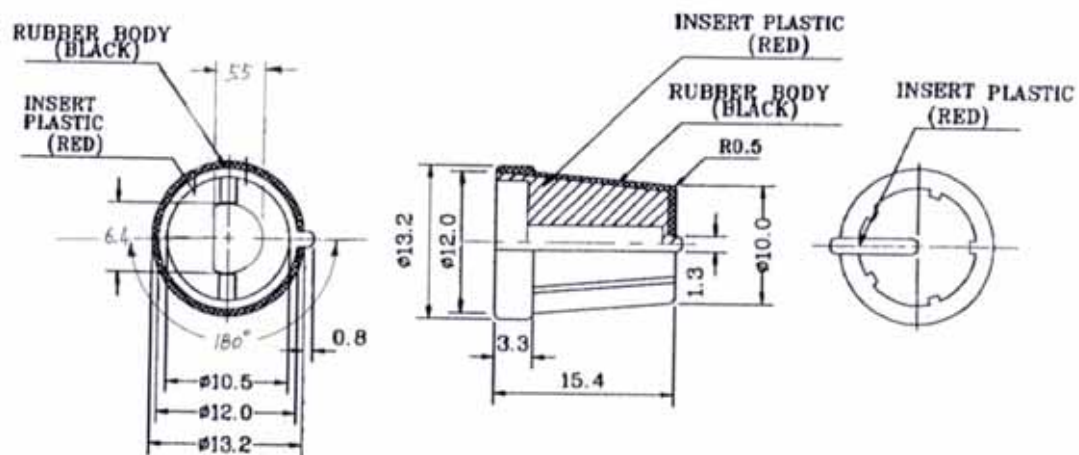

Body: Gray colour

CR-R4-1C5-0D

CR-R4-3C5-0D

CR-R4-7C5-0D

CR-R4-1C5-0D(6.4)

CR-R4-3C5-0D(6.4)

CR-R4-7C5-0D(6.4)

COLOUR NUMBER :

1	2	3	4	5
RED	YELLOW	BLUE	GREEN	GREY
6	7	8	9	91
BLACK	WHITE	ORANGE	PURPLE	CREAM

The bottom of the knob:

P/N:CR-R4-1C6-180D(6.4)

嘉信旋鈕股份有限公司
 CHIA SHIN KNOBS CO., LTD.
 351, YUNGHO ROAD,
 CHUNGHO CITY,
 TAIPEI HSIEN,
 TEL: (02)2225-1216~7
 FAX: (02)2222-7312

Material: PLASTIC
 Tolerance: +/-0.20
 Unit : mm

P/N:	
CHIA SHIN P/N:	CR-R4 SERIES
Date:	14-Mar-12