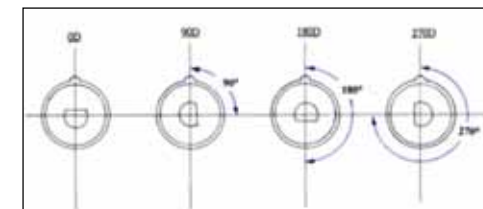

Farnell Part	P/N	LINE COLOR	SHAFT
1440006	CR-R4-1C5-0D	RED	D SHAFT 6.0x4.5
1440007	CR-R4-2C5-0D	YELLOW	D SHAFT 6.0x4.5
1440008	CR-R4-3C5-0D	BLUE	D SHAFT 6.0x4.5
1440012	CR-R4-7C5-0D	WHITE	D SHAFT 6.0x4.5
1441150	CR-R4-1C5-0D(6.4)	RED	D SHAFT 6.5x5.5
1441151	CR-R4-2C5-0D(6.4)	YELLOW	D SHAFT 6.5x5.5
1441153	CR-R4-3C5-0D(6.4)	BLUE	D SHAFT 6.5x5.5
1441154	CR-R4-7C5-0D(6.4)	WHITE	D SHAFT 6.5x5.5

Body: Gray colour

CR-R4-1C5-0D

CR-R4-3C5-0D

CR-R4-7C5-0D

CR-R4-1C5-0D(6.4)

CR-R4-3C5-0D(6.4)

CR-R4-7C5-0D(6.4)

COLOUR NUMBER :

1	2	3	4	5
RED	YELLOW	BLUE	GREEN	GREY
6	7	8	9	91
BLACK	WHITE	ORANGE	PURPLE	CREAM

The bottom of the knob:

P/N:CR-R4-1C6-180D(6.4)

嘉信旋鈕股份有限公司
 CHIA SHIN KNOBS CO., LTD.
 351, YUNGHO ROAD,
 CHUNGHO CITY,
 TAIPEI HSIEN,
 TEL: (02)2225-1216~7
 FAX: (02)2222-7312

Material: PLASTIC
 Tolerance: +/-0.20
 Unit : mm

P/N:	
CHIA SHIN P/N:	CR-R4 SERIES
Date:	14-Mar-12