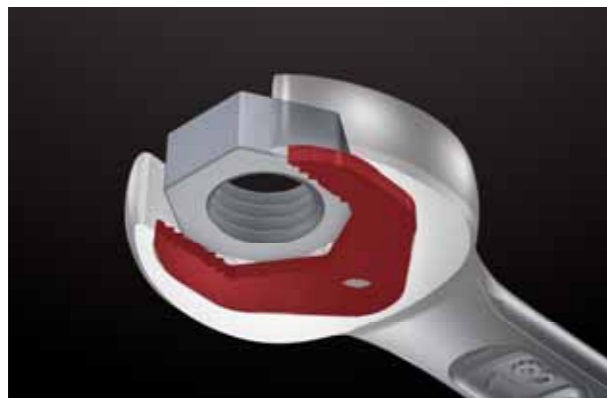

KONCOVÁ ZARÁŽKA PRO RYCHLEJŠÍ ŠROUBOVÁNÍ.

Stále nové nasazování klíče, neustálé dosazování, dávkování síly za účelem zabránění nebezpečí zranění? To je minulost. Dnes brání Joker svou koncovou zarážkou sklouzávání hlavy šroubu směrem dolů. Mnohé to zjednodušuje. A: při šroubování se může použít mnohem větší síla.

BEZPEČNĚJŠÍ DÍKY EFEKTU ZABRAŇUJÍCÍMU VYKLOUZÁVÁNÍ.

Díky chytré geometrii Jokeru s dvojitým šestihranem je spojení šroubu a matice přiléhavé – sedí. A vyměnitelná, tvrzená kovová destička v otevřené části Jokeru se do šroubu zakousne extrémně tvrdými hroty. Obojí zabraňuje nepříjemnému vyklouzávání i při vyšších utahovacích momentech.

VELMI MALÝ ÚHEL ZPĚTNÉHO OTOČENÍ.

Méně je někdy více. Především tam, kde jste dosud v nejužším místě montáže museli běžné klíče s úhlem zpětného otočení 60° x-krát otočit, abyste zašroubovali nebo vyšroubovali matice. Místo 60° nabízí nyní Joker úhel zpětného otočení 30° s dvojitou šestihrannou mechanikou. Díky tomu – a díky rovné hlavě Jokeru je otáčení klíče zbytečné. S pomocí klíče Joker od nynějška povolíte, zajistíte a utáhnete šrouby a matice i v situacích, ve kterých běžné nářadí selhávalo. Proto je Joker cihytřejší. A navíc skutečně v každé poloze zatraceně dobře vypadá.

Zavedení šroubu bez dalších pomocných nástrojů.