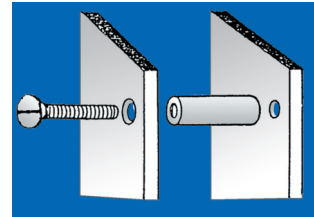

Distanzhülsen Messing

- **Material:** Messingrohr, vernickelt
- **Optionen:** andere Längen, andere Aussen-Ø D
andere Innen-Ø d

Für Schraube	M 2	M 2,5	M 3	M 4	M 5	M 6
	Ø D = 4,0	Ø D = 4,5	Ø D = 6,0	Ø D = 8,0	Ø D = 10,0	Ø D = 11,0
	Ø d = 2,2	Ø d = 2,6	Ø d = 3,2	Ø d = 4,3	Ø d = 5,4	Ø d = 6,4

* d = 5,3

Distanzhülsen Messing

- **Material:** Messingrohr
- **Oberfläche:** vernickelt

Der Innendurchmesser ist nur für die angegebenen Schrauben ausgelegt.

Länge L	Masse in mm		
	M 3	M 7	M 10
	Ø D = 4,5	Ø D = 10,0	Ø D = 13,0
	Ø d = 3,4	Ø d = 7,2	Ø d = 10,2
Länge L	Bestell-Nr.		
2,0		62.70.072	62.71.102
3,0	5.50.033		62.71.103
4,0		62.70.074	62.71.104
5,0	5.50.053		
6,0		62.70.076	62.71.106
7,0	5.50.073		
8,0		62.70.078	62.71.108
10,0	5.50.103		62.71.110
20,0	5.50.203		
50,0	5.50.503		