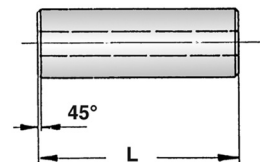

Distanzhülsen Messing

- **Material:** Messingrohr, vernickelt
- **Optionen:** andere Längen, andere Aussen-Ø D
andere Innen-Ø d

Für Schraube	M 2	M 2,5	M 3	M 4	M 5	M 6
	Ø D = 4,0	Ø D = 4,5	Ø D = 6,0	Ø D = 8,0	Ø D = 10,0	Ø D = 11,0
	Ø d = 2,2	Ø d = 2,6	Ø d = 3,2	Ø d = 4,3	Ø d = 5,4	Ø d = 6,4

* d = 5,3

Distanzhülsen Messing

- **Material:** Messingrohr
- **Oberfläche:** vernickelt

Der Innendurchmesser ist nur für die angegebenen Schrauben ausgelegt.

Länge L	Masse in mm		
	M 3	M 7	M 10
	Ø D = 4,5	Ø D = 10,0	Ø D = 13,0
	Ø d = 3,4	Ø d = 7,2	Ø d = 10,2
Länge L	Bestell-Nr.		
2,0		62.70.072	62.71.102
3,0	5.50.033		62.71.103
4,0		62.70.074	62.71.104
5,0	5.50.053		
6,0		62.70.076	62.71.106
7,0	5.50.073		
8,0		62.70.078	62.71.108
10,0	5.50.103		62.71.110
20,0	5.50.203		
50,0	5.50.503		