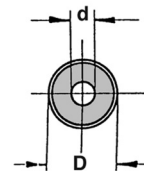

Distanzhülsen Messing

- **Material:** Messingrohr, vernickelt
- **Optionen:** andere Längen, andere Aussen-Ø D
andere Innen-Ø d

Für Schraube	M 2	M 2,5	M 3	M 4	M 5	M 6
	Ø D = 4,0	Ø D = 4,5	Ø D = 6,0	Ø D = 8,0	Ø D = 10,0	Ø D = 11,0
	Ø d = 2,2	Ø d = 2,6	Ø d = 3,2	Ø d = 4,3	Ø d = 5,4	Ø d = 6,4

* d = 5,3

Distanzhülsen Messing

- **Material:** Messingrohr
- **Oberfläche:** vernickelt

Der Innendurchmesser ist nur für die angegebenen Schrauben ausgelegt.

Länge L	Masse in mm		
	M 3	M 7	M 10
	Ø D = 4,5	Ø D = 10,0	Ø D = 13,0
	Ø d = 3,4	Ø d = 7,2	Ø d = 10,2
Länge L	Bestell-Nr.		
2,0		62.70.072	62.71.102
3,0	5.50.033		62.71.103
4,0		62.70.074	62.71.104
5,0	5.50.053		
6,0		62.70.076	62.71.106
7,0	5.50.073		
8,0		62.70.078	62.71.108
10,0	5.50.103		62.71.110
20,0	5.50.203		
50,0	5.50.503		