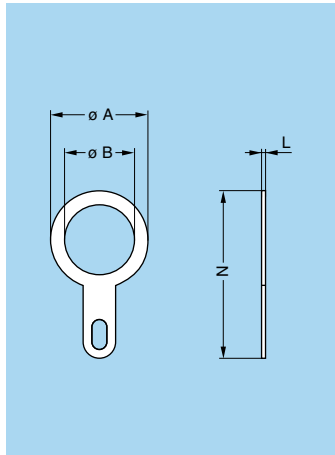

## GCA Earthing washer

Part number	Series	Dimensions (mm)			
		A	B	L	N
GCA.00.255.LT	00	9.5	7.1	0.4	18.2
GCA.0S.255.LT	0S-0B	13.0	9.1	0.4	22.0
GCA.0E.255.LT	0E-0K	17.0	14.1	0.5	27.5
GCA.1S.255.LT	1S-1B	17.0	12.2	0.5	27.5
GCA.1E.255.LT	1E-1K	20.0	16.2	0.5	32.0
GCA.2S.255.LT	2S-2B	20.0	15.2	0.5	32.0
GCA.2E.255.LT	2E-2K	25.0	20.2	0.5	39.0
GCA.3S.255.LT	3S-3B	25.0	18.2	0.5	39.0
GCA.4S.255.LT	4S-4B	35.0	25.6	0.6	50.0
GCA.4E.255.LT	4E-4K	35.0	30.6	0.6	50.0
GCA.5S.255.LT	5S-5B	42.0	35.1	0.3	57.5

- Material: CuSnZn plated brass (2 µm)