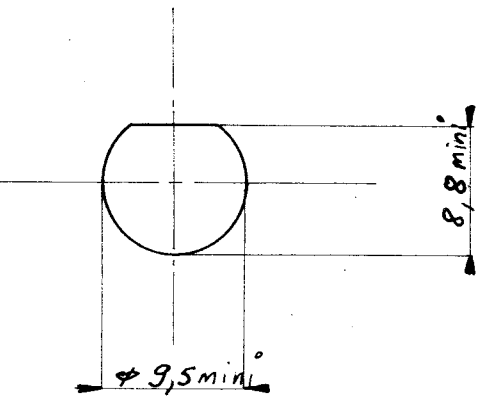

EMBASE MALE A ECROU

R 317 580

Série SHV

PERÇAGE PANNEAU

DEN				Fait le 27.05.77					

1059 - 12 - 69