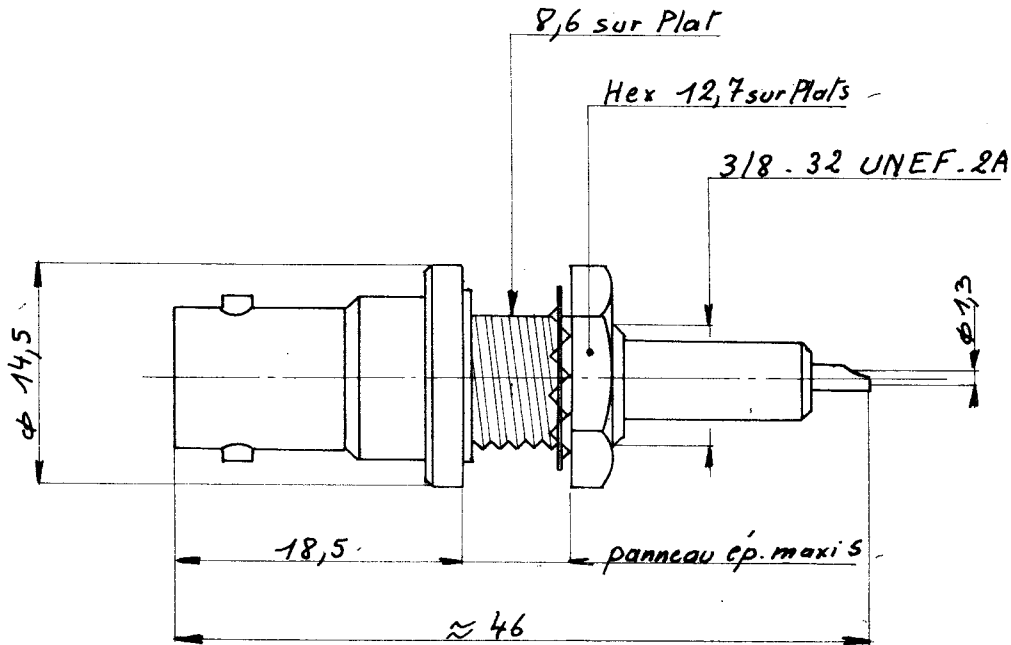

EMBASE MALE A ECROU

R 317 580

Série SHV

PERÇAGE PANNEAU

DEN				Fait le 27.05.77					

1059 - 12 - 69