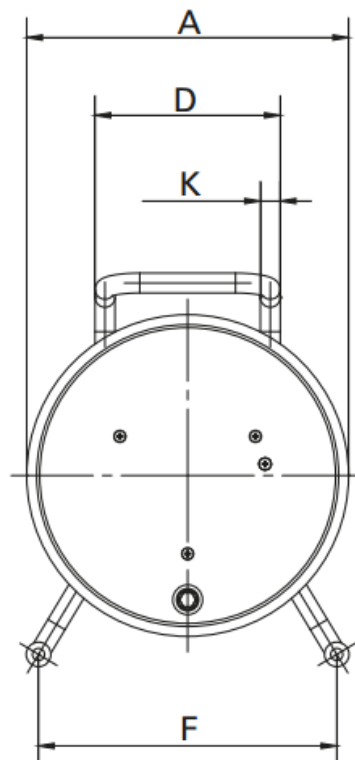

# SK380 HAND WOUND CABLE REEL

Part number. 428521

Weight: 5.30kg

Min/Max Operating Temperature: -20°C to +80°C

Measures in mm / inch A: 380 / 14,96 B: 178 / 7,01 C: 141 / 5,55 D: 175 / 6,89 E: 210 / 8,27 F: 300 / 11,81 G: 210 / 8,27 H: 450 / 17,72 J: 125 / 4,92 K: 20 / 0,79 T: 222 / 8,74