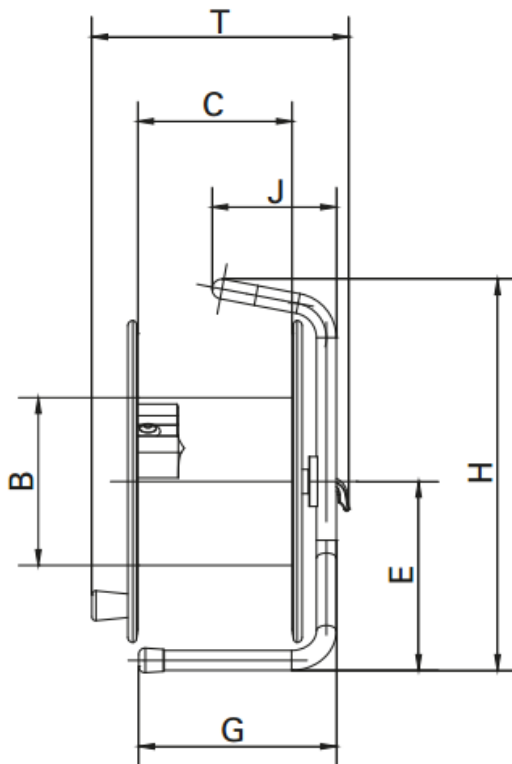

# SK380 HAND WOUND CABLE REEL

Part number. 428521

Weight: 5.30kg

Min/Max Operating Temperature: -20°C to +80°C

Measures in mm / inch A: 380 / 14,96 B: 178 / 7,01 C: 141 / 5,55 D: 175 / 6,89 E: 210 / 8,27 F: 300 / 11,81 G: 210 / 8,27 H: 450 / 17,72 J: 125 / 4,92 K: 20 / 0,79 T: 222 / 8,74