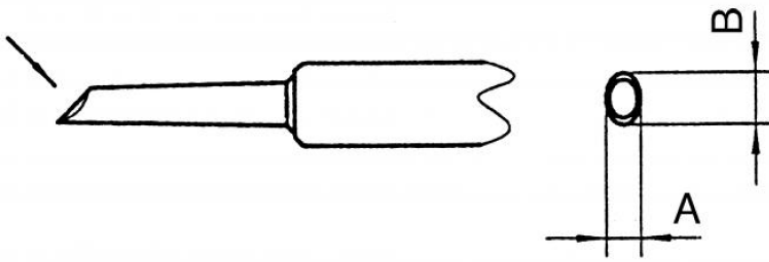

NT GW

Artikel Nr.: NTGW

Benefits