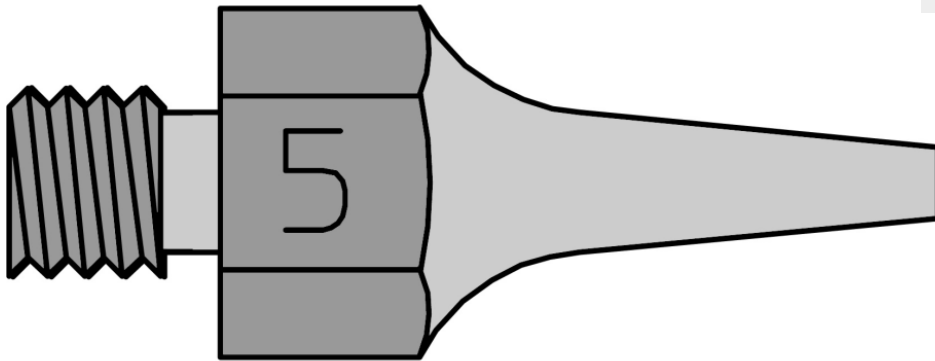

DS 115

Artikel Nr.: T0051351599

Benefits

Dazu empfehlen wir:

Lötrauchabsaugungen

Reinigung

LötKolben

Zubehoer

Technical Data

Spitzenform	Saugdüse
Länge mm	---
Länge Inch	---
Breite in mm	---
Breite in Inch	---
Außen Ø in mm	1.9
Außen Ø in Inch	---
Innen Ø mm	0.7
Innen Ø Inch	---
Düsenlänge in mm	24.5
Düsenlänge in Inch	---
Verpackungseinheit	1