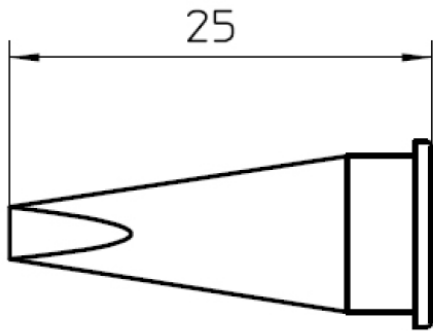

LHT C

Artikel Nr.: T0054445599

Benefits