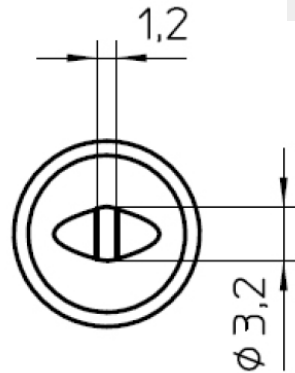

LHT C

Artikel Nr.: T0054445599

Benefits