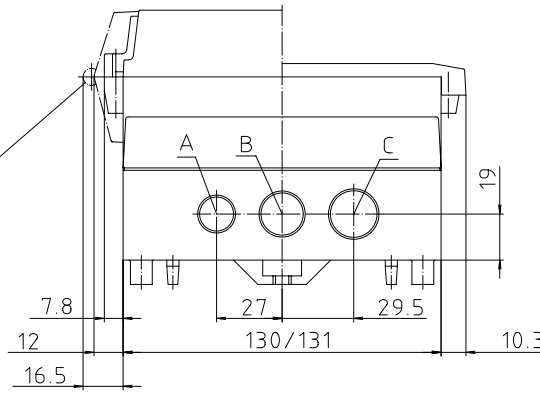

Vorprägungen für PG und metrische Gewinde

Index	RCP		RCPM	
	Vorprä.	für	Vorprä.	für
A	∅15.6	PG 9	∅12.4	M 12
B	∅19	PG 11	∅16.4	M 16
C	∅20.8	PG 13.5	∅20.4	M 20

Scharnier bzw.
Rastverschluß

RCP/RCPM 1300

RCP/RCPM 130

Schutzvermerk nach DIN 31-Beschriftung

Maßstab: 1:1			
Zchn.Nr.: 1G 5075.110.04			
Artikel: RCP/RCPM 1300 / 130			
Katalogzeichnung			
 BOPLA A Pleuro Pleuro Company		DISK: 2 600 955 Datum: 03.09.92 AK	