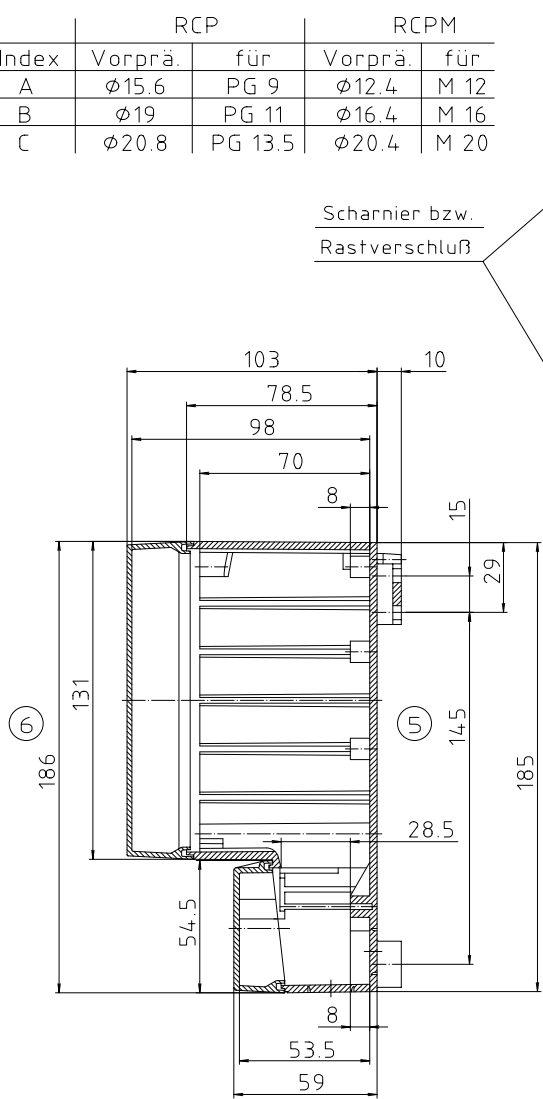

Vorprägungen für PG und metrische Gewinde

Index	RCP		RCPM	
	Vorprä.	für	Vorprä.	für
A	∅15.6	PG 9	∅12.4	M 12
B	∅19	PG 11	∅16.4	M 16
C	∅20.8	PG 13.5	∅20.4	M 20

Scharnier bzw.
Rastverschluß

RCP/RCPM 1300

RCP/RCPM 130

Schutzvermerk nach DIN 31-Beschriftung

Maßstab: 1:1			
Zchn.Nr.: 1G 5075.110.04			
Artikel: RCP/RCPM 1300 / 130			
Katalogzeichnung			
 BOPLA A Pleuro Pleuro Company		DISK: 2 600 955 Datum: 03.09.92 AK	