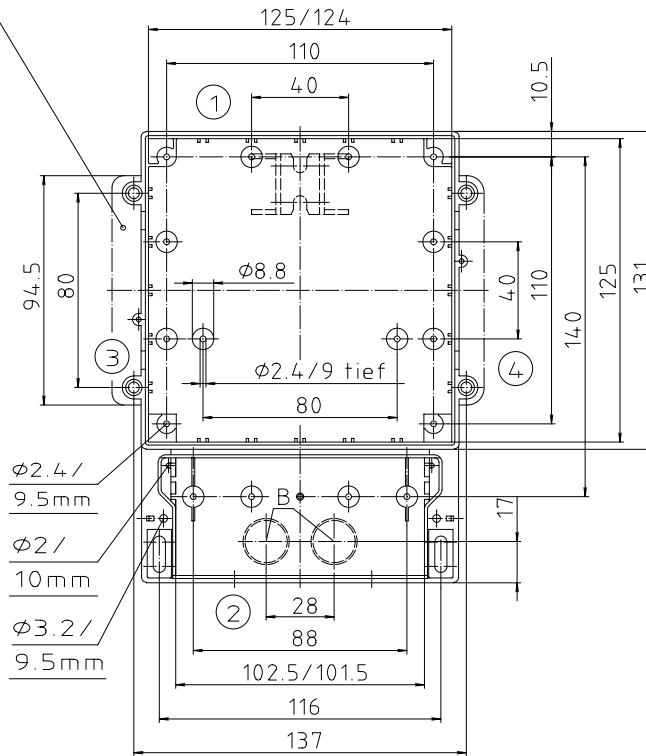

Vorprägungen für PG und metrische Gewinde

Index	RCP		RCPM	
	Vorprä.	für	Vorprä.	für
A	∅15.6	PG 9	∅12.4	M 12
B	∅19	PG 11	∅16.4	M 16
C	∅20.8	PG 13.5	∅20.4	M 20

Scharnier bzw.
Rastverschluß

RCP/RCPM 1300

RCP/RCPM 130

Schutzvermerk nach DIN 31-Beschriftung

Maßstab: 1:1			
Zchn.Nr.: 1G 5075.110.04			
Artikel: RCP/RCPM 1300 / 130			
Katalogzeichnung			
 BOPLA A Pleuro Pleuro Company		DISK: 2 600 955 Datum: 03.09.92 AK	