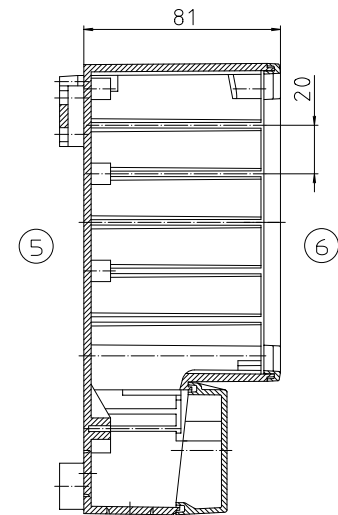

Vorprägungen für PG und metrische Gewinde

Index	RCP		RCPM	
	Vorprä.	für	Vorprä.	für
A	∅15.6	PG 9	∅12.4	M 12
B	∅19	PG 11	∅16.4	M 16
C	∅20.8	PG 13.5	∅20.4	M 20

Scharnier bzw.
Rastverschluß

RCP/RCPM 1300

RCP/RCPM 130

Schutzvermerk nach DIN 31-Beschriftung

Maßstab: 1:1			
Zchn.Nr.: 1G 5075.110.04			
Artikel: RCP/RCPM 1300 / 130			
Katalogzeichnung			
 BOPLA A Pleuro Pleuro Company		DISK: 2 600 955 Datum: 03.09.92 AK	