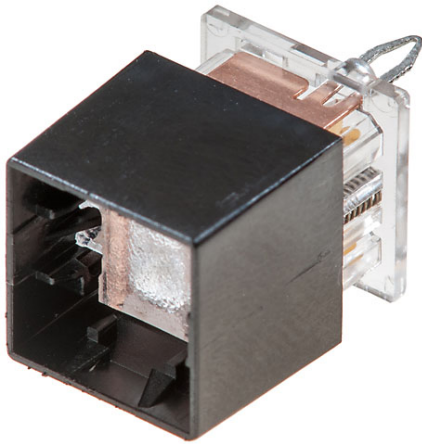

95-313.000 - Schaltelement

Musterabbildung kann von Ihrem ausgewählten Artikel abweichen.

Front

Frontabmessung 13 mm x 13 mm
Frontform quadratisch

Allgemeine Attribute

Gewicht 0,002 kg

Bedien-/Anzeigeteil

Druckhaube Ausleuchtung ausleuchtbar

IP-Schutzart

Frontschutzart IP40

Anschlussart

Anschluss Print

Vorsatz

Schaltfunktion Impuls

Schaltelement

Schaltsystem Tastschaltelement
Kontakte 1 S
Schaltspannung 48 V DC
Schaltstrom 0.05 A
Kontaktmaterial Goldplattiertes Silber