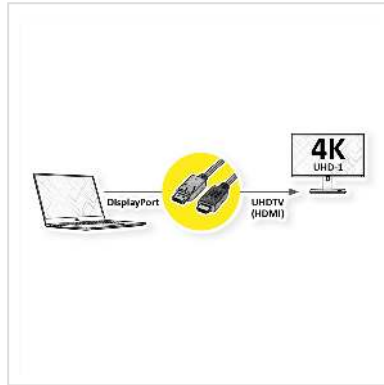

ROLINE DisplayPort Kabel DP - UHDTV, ST/ST, schwarz, 10 m

Artikelnummer	11.04.5777
Hersteller	ROLINE
Hersteller-Art.-Nr.	11.04.5777
EAN (Einzelstück)	7630049619210

roline
Designed for Professionals

4K

DisplayPort nach UHDTV Kabel zum Übertragen von Inhalten von beispielsweise Ihrer Grafikkarte (DisplayPort) auf Ihren TV (UHDTV) - mit einer Qualität von bis zu 3840x2160 @60Hz, inkl. Audio-Übertragung!

- HDTV ist der Standard für die digitale Video-Übertragung im TV-/Multimedia-Bereich für z.B.: Anbindung eines TV-Gerätes mit HDMI-Schnittstelle an ein Abspielgerät mit DisplayPort-Anschluss.
- Kabel mit einem DisplayPort- und einem HDTV-Stecker.
- Hinweis: Ein DisplayPort-HDTV-Kabel ist nur in einer Richtung verwendbar: der DisplayPort-Stecker ist nur auf der Datenquellenseite verwendbar (z.B. Grafikkarte).

ROLINE Displayport Kabel mit HDTV Stecker zum Verbinden eines Laptops, PCs, Monitors oder einer Grafikkarte mit einem TV, Beamer oder Projektor - Bildschirmübertragungen in hochauflösender 4K Ultra HD Qualität.

Tonwiedergabe auf dem Anzeigegerät in hoher Auflösung.

Technische Daten

Hersteller	ROLINE
Produktgruppe	Kabel
Produkttyp	DP-UHDTV-Kabel
Farbe	schwarz
Länge	10 m
Übertragungsqualität	DisplayPort v1.2
Max. Auflösung	3840 x 2160 @60Hz (4K, UHD-1)
Stecker Seite 1	DisplayPort Stecker
Stecker Seite 2	UHDTV Stecker
Seite 1 Typ des Anschlusses	DisplayPort
Seite 1 Art des Anschlusses	Männlich (Stecker)
Seite 2 Typ des Anschlusses	UHDTV
Seite 2 Art des Anschlusses	Männlich (Stecker)
Anwendungsbereich	extern
Kabelschirmung	geschirmt
Gewicht	647 g