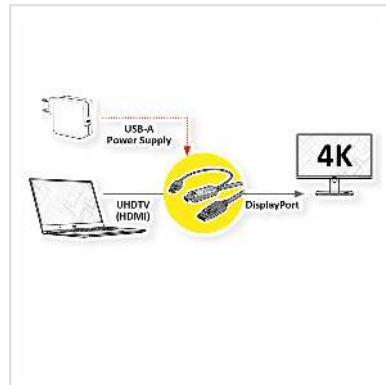

ROLINE HDMI-Kabel UltraHDTV - DisplayPort, ST/ST, schwarz, 3 m

Artikelnummer	11.04.5993
Hersteller	ROLINE
Hersteller-Art.-Nr.	11.04.5993
EAN (Einzelstück)	7630049619500

roline
Designed for Professionals

4K

UHDTV nach DisplayPort Kabel zum Übertragen von Inhalten von beispielsweise Ihrer Grafikkarte (HDMI) auf Ihren Monitor (DP) - mit einer Qualität von bis zu 3840x2160 @60Hz, inkl. Audio-Übertragung!

- HDTV (HDMI) ist der Standard für die digitale Video-Übertragung im TV-/Multimedia-Bereich für z.B.: Anbindung eines Gerätes mit HDMI-Schnittstelle an einen Monitor mit DisplayPort-Anschluss.
- Kabel mit einem UHDTV- und einem DisplayPort Stecker.
- Hinweis: Ein UHDTV-DisplayPort-Kabel ist nur in einer Richtung verwendbar: Der HDMI Port-Stecker ist nur auf der Datenquellenseite verwendbar (z.B. Grafikkarte).

ROLINE HDMI Kabel mit Displayport Stecker zum Verbinden eines Laptops, PCs, Monitors oder einer Grafikkarte mit einem TV, Beamer oder Projektor (DP Anschluss) - Bildschirmübertragungen in hochauflösender 4K Qualität.

Tonwiedergabe auf dem Anzeigegerät in hoher Auflösung.

Technische Daten

Hersteller	ROLINE
Produktgruppe	Kabel
Produkttyp	UHDTV-DP-Kabel
Farbe	schwarz
Länge	3 m
Übertragungsqualität	DisplayPort v1.2
Max. Auflösung	3840 x 2160 @60Hz (4K, UHD-1)
Stecker Seite 1	HDMI Stecker
Stecker Seite 2	DisplayPort Stecker
Seite 1 Typ des Anschlusses	HDMI Typ A
Seite 1 Art des Anschlusses	Männlich (Stecker)
Seite 2 Typ des Anschlusses	DisplayPort
Seite 2 Art des Anschlusses	Männlich (Stecker)
Anwendungsbereich	extern
Kabelschirmung	geschirmt