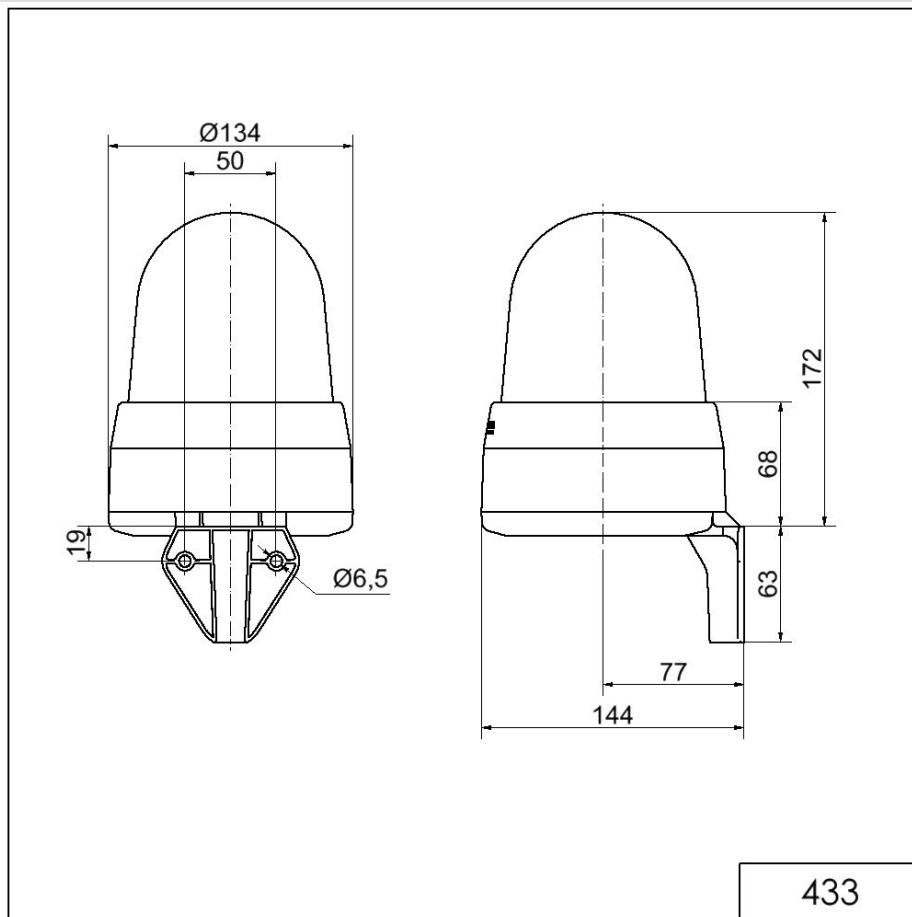

LED sirene WM 32 tonen 24VAC/DC GN

TEKENING

! Raadpleeg de betreffende gebruikershandleiding op www.werma.com voor aanvullende installatie- en montage-informatie. Deze afgedrukte kopie is alleen ter informatie en kan worden gewijzigd.