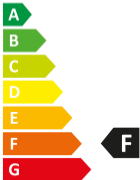

ENERG ⚡

Pro Elec

PEL01647-E

10

kWh / 1000h

2021 No. 1095