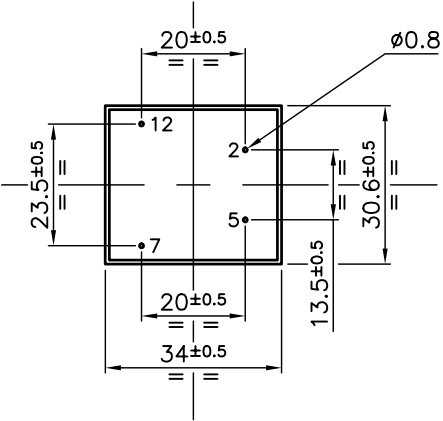

Ref	Puissance	Primaire	Secondaire	ta
45001	1VA	230V	6V	70/B
45002	1VA	230V	9V	70/B
45003	1VA	230V	12V	70/B
45004	1VA	230V	15V	70/B
45005	1VA	230V	18V	70/B
45006	1VA	230V	24V	70/B

Finition:		Tolérance générale:		
Finition:		General tolerance:		
Ech: 1:1	Matière:			
	Material:			
Dessiné par: ROUSSEL.Ch	Date: 17/10/2003	Visa:	J.P.M.	
TRANSFORMATEURS UI 21				
		22 Allée du Clos des Charmes Z.A. Les Portes de la Forêt 77090 COLLEGIEN Tel : 01-60-37-55-55 Fax : 01-60-17-12-00		UI 21