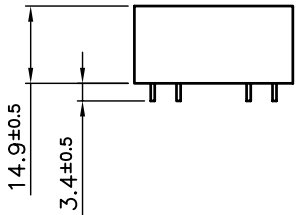

Ref	Puissance	Primaire	Secondaire	ta
45001	1VA	230V	6V	70/B
45002	1VA	230V	9V	70/B
45003	1VA	230V	12V	70/B
45004	1VA	230V	15V	70/B
45005	1VA	230V	18V	70/B
45006	1VA	230V	24V	70/B

Finition:		Tolérance générale:		
Finition:		General tolerance:		
Ech: 1:1	Matière:			
	Material:			
Dessiné par: ROUSSEL.Ch	Date: 17/10/2003	Visa:	J.P.M.	
TRANSFORMATEURS UI 21				
		22 Allée du Clos des Charmes Z.A. Les Portes de la Forêt 77090 COLLEGIEN Tel : 01-60-37-55-55 Fax : 01-60-17-12-00		UI 21