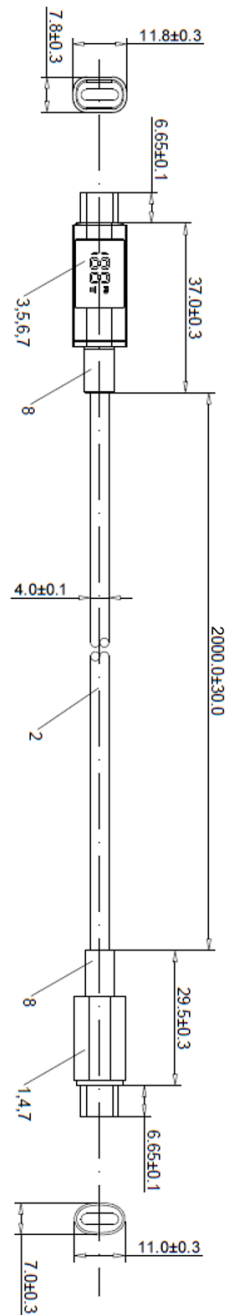

Produktname | *Product name*: USB Kabel Type-C zu Type-C 2 m mit Display |
 USB cable Type-C to Type-C 2 m with Display

Artikelnummer | *Part Number*: 1700-0171

Anfragenummer | *Inquiry Number*: 811050

Ersteller / Datum | *Creator / Date*: DS / 16.02.2023

Version	Änderung / Change	Datum / Date	Name
V1	Gewicht aktualisiert Weight updated	17.08.2023	DC
V0	---	16.02.2023	DS

Template name: ANSMANN xxxx-xxxx_0DA, Template version: V38

Zeichnung des USB Kabels / Drawing of the USB cable

Technische Daten des USB Kabels / Technical data of the USB cable:

Eingangsstecker:	USB Typ-C	<i>Input plug:</i>	<i>USB Type-C</i>
Ausgangsstecker:	USB Typ-C	<i>Output plug:</i>	<i>USB Type-C</i>
Länge:	200 cm ± 3 cm	<i>Length:</i>	<i>200 cm ± 3 cm</i>
Max. Datenübertragung:	480 MBit/s	<i>Max. Data transfer:</i>	<i>480 MBit/s</i>
Max. Strom:	5 A	<i>Max. current:</i>	<i>5 A</i>
Max. Spannung:	28 V	<i>Max. voltage:</i>	<i>28 V</i>
Max. Leistung:	140 W	<i>Max. power:</i>	<i>140 W</i>
LED-Leistungsanzeige:	1 W – 140 W	<i>LED display with power indicator:</i>	<i>1 W – 140 W</i>
Kabelmantel-Material:	Textil	<i>Cable coating material:</i>	<i>Textile</i>
Kabelmantel-farbe:	Grau	<i>Cable coating colour:</i>	<i>Grey</i>
Stecker-Gehäuse-Material:	Aluminium	<i>Plug housing material:</i>	<i>Aluminium</i>
Stecker-Gehäuse-Farbe:	Grau / Orange	<i>Plug housing colour:</i>	<i>Grey / Orange</i>
Kabel-Gewicht:	75 g	<i>Cable weight:</i>	<i>75 g</i>
Kabel-Typ:	Lade- und Datenkabel (Datenübertragung und Leistungsübertragung)	<i>Cable type:</i>	<i>Charge- and data cable (data transfer and power delivery)</i>
Verpackung:	Farbige Faltschachtel	<i>Package:</i>	<i>Coloured folding box</i>
Lieferumfang:	USB-Kabel, Klettband	<i>Delivery:</i>	<i>USB-Cable, Velcro Strip</i>