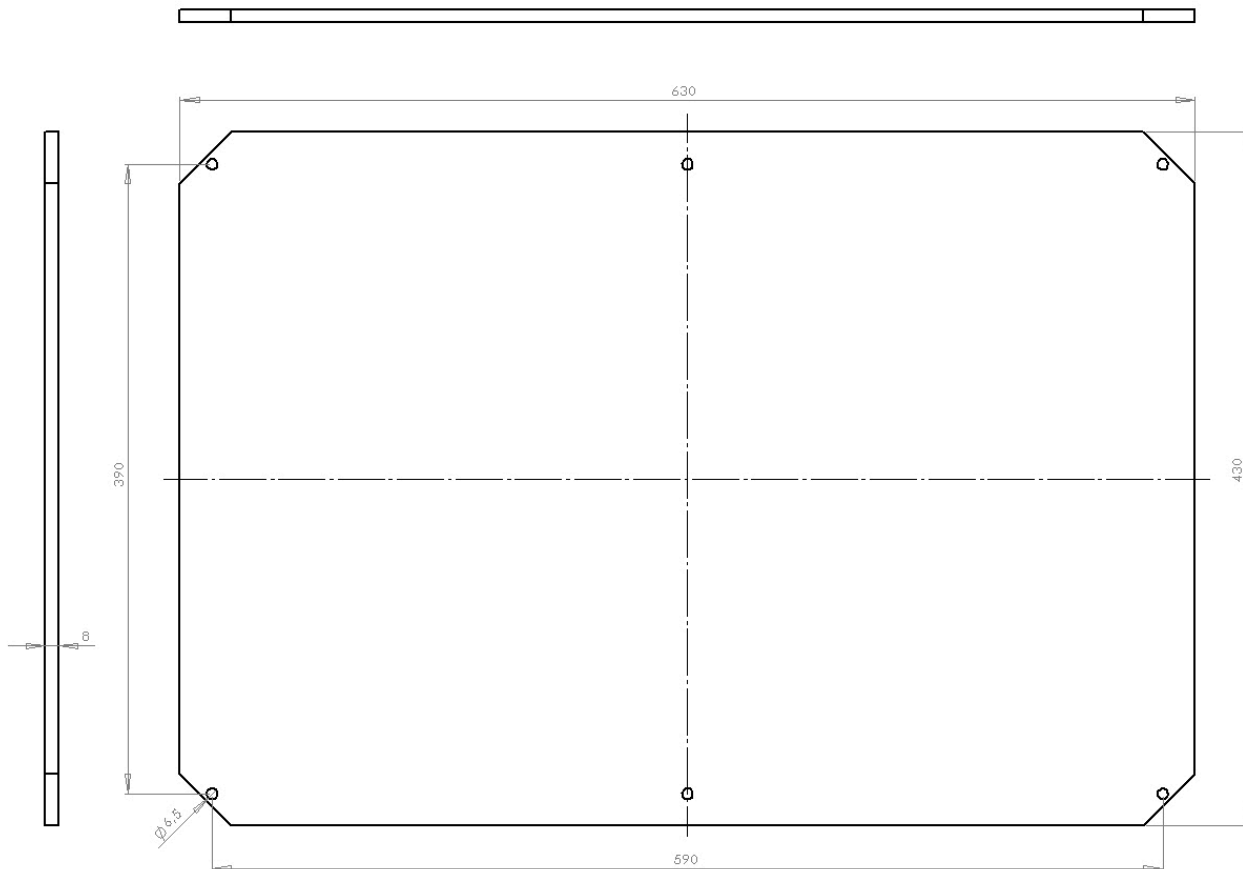

# MPX ARCA 7050

Sample image

**Order symbol :** MPX ARCA 7050

**Product nr :** 8120748

**Description :** Mounting plate (630x430 mm)

**Remarks :** Isolated, for size 700x500x300

**EAN :** 6418074082701

**El. number :**

- Finland : 3423830
- Denmark : 8212094550

**Dimensions :**

	<b>Height</b>	<b>Width</b>	<b>Depth</b>
mm :	630	430	15
inch :	24.8	16.93	0.59

**Ratings :**

electrical_insulation :	Not insulated
UV resistance :	-