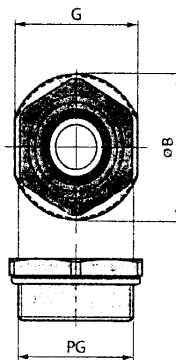

SKINDICHT® RWV without incised seal and compression screw

We also have SKINDICHT® RWV with O-ring and locknut.

Suitable accessories for metric thread see page 484.

Suitable accessories for PG thread see page 494.

Technical Data

 Material:
Body: Die cast zinc
Compression screw
and hexagonal nut:
Neopren
O-ring: Perbunan

 Protection class: IP 55

 Temperature range:
-20 °C to +80 °C
without incised seal
-20 °C to +100 °C

 Combination with other
cable glands possible

 Available also with metric
connection thread

Part number	Type	Holes in the intented sealing ring	Wrench size 1/2 mm	C mm	A mm	D mm	B mm	G mm	Pack size pieces
SKINDICHT® RWV									
5200 4180	RWV 7	5	15/13	26	20,5	8,5	15,3	14	25
5200 4190	RWV 9	5/8	18/15	28	23,5	9,5	18,3	17	25
5200 4200	RWV 11	7/10/12,5	21/18	31,5	26	10	21,9	20	25
5200 4210	RWV 13,5	7/10,5/13/16	23/20	34,5	28,5	10,5	24	22	25
5200 4220	RWV 16	8/10,5/13,5/16	26/22	35,5	31	11	26,1	24	10
5200 5420	RWV 21	11/15/18/20	32/28	42,5	33,5	11,5	32,5	30	10
5200 4225	RWV 29	19/23/27/31	41/37	59	43	13	42	40	10

Part number	Type	Holes in the intented sealing ring	Wrench size 1/2 mm	C mm	A mm	D mm	B mm	G mm	Pack size pieces
SKINDICHT® RWV without E+D									
5202 4020	RWV 7		15/13	26	20,5	8,5	15,3	14	25
5202 3970	RWV 9		18/15	28	23,5	9,5	18,3	17	25
5202 3980	RWV 11		21/18	31,5	26	10	21,9	20	25
5202 3990	RWV 13,5		23/20	34,5	28,5	10,5	24	22	25
5202 4000	RWV 16		26/22	35,5	31	11	26,1	24	10
5202 4010	RWV 21		32/28	42,5	33,5	11,5	32,5	30	10
5202 4015	RWV 29		41/37	59	43	13	42	40	10