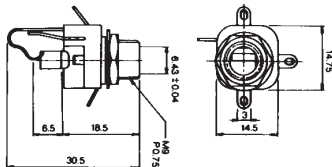

KLK 3

Klinkenkupplung,
 6,35 mm Ø, 3polig (Stereo), mit Knickschutz,
 Kabelauslass 6,4 mm Ø

Female jack plug,
 6,35 mm Ø, 3 poles (stereo), with protective rubber sleeve,
 cable exit 6.4 mmØ

Fiche jack femelle,
 6,35 mm Ø, 3 pôles (stéréo), avec résistance au
 flambage, section de câble 6,4 mmØ

Bestellbezeichnung Part-No. / Désignation	VE
KLK 3 schwarz (black, noir)	50

KLB 3

Klinkeneinbaukupplung, Zentralbefestigung,
 6,35 mm Ø, 3polig (Stereo)

Female chassis jack plug, central fixing,
 6,35 mm Ø, 3 poles (stereo)

Embase châssis jack femelle, trou central,
 6,35 mm Ø, 3 pôles (stéréo)

Bestellbezeichnung Part-No. / Désignation	VE
KLB 3	100

KLBS 3

Klinkeneinbaukupplung, Zentralbefestigung,
 6,35 mm Ø, 3polig (Stereo), mit Öffner

Female chassis jack plug, central fixing,
 6,35 mm Ø, 3 poles (stereo), with opening

Embase châssis jack femelle, trou central,
 6,35 mm Ø, 3 pôles (stéréo), avec ouvreuse

Bestellbezeichnung Part-No. / Désignation	VE
KLBS 3	100