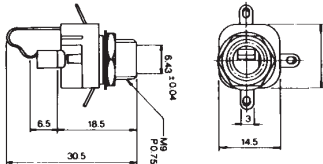

KLK 3

Klinkenkupplung,
 6,35 mm Ø, 3polig (Stereo), mit Knickschutz,
 Kabelauslass 6,4 mm Ø

Female jack plug,
 6,35 mm Ø, 3 poles (stereo), with protective rubber sleeve,
 cable exit 6.4 mmØ

Fiche jack femelle,
 6,35 mm Ø, 3 pôles (stéréo), avec résistance au
 flambage, section de câble 6,4 mmØ

Bestellbezeichnung Part-No. / Désignation	VE
KLK 3 schwarz (black, noir)	50

KLB 3

Klinkeneinbaukupplung, Zentralbefestigung,
 6,35 mm Ø, 3polig (Stereo)

Female chassis jack plug, central fixing,
 6,35 mm Ø, 3 poles (stereo)

Embase châssis jack femelle, trou central,
 6,35 mm Ø, 3 pôles (stéréo)

Bestellbezeichnung Part-No. / Désignation	VE
KLB 3	100

KLBS 3

Klinkeneinbaukupplung, Zentralbefestigung,
 6,35 mm Ø, 3polig (Stereo), mit Öffner

Female chassis jack plug, central fixing,
 6,35 mm Ø, 3 poles (stereo), with opening

Embase châssis jack femelle, trou central,
 6,35 mm Ø, 3 pôles (stéréo), avec ouvreuse

Bestellbezeichnung Part-No. / Désignation	VE
KLBS 3	100