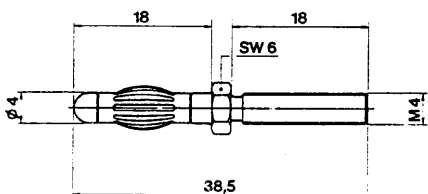

8. Ø 4 mm Lamellenstecker

4 mm dia. Multilam Plugs

Ø 4 mm Fiches à lamelles

SA 400

1:1 SA 400-A

1:1

Bestellnr. / Order No. / No de Cde Au 22.1050
 Auszugskraft ~ 10 N / Withdrawal force ~ 10 N / Force d'extraction ~ 10 N

Bestellnr. / Order No. / No de Cde Au 22.1060
 Auszugskraft ~ 15 N / Withdrawal force ~ 15 N / Force d'extraction ~ 15 N

SA 400-B

1:1

SA 400-M/1

1:1

Bestellnr. / Order No. / No de Cde Au 22.1070
 Auszugskraft ~ 5 N / Withdrawal force ~ 5 N / Force d'extraction ~ 5 N

Bestellnr. / Order No. / No de Cde Au 22.5146
 Auszugskraft ~ 15 N / Withdrawal force ~ 15 N / Force d'extraction ~ 15 N
 Crimp-Verbinder / Crimp connector / Manchon à sertir Au
 H 2,5-6 Ø_a = 5,6 mm, Ø_i = 3,6 mm, l = 7 mm 22.7150
 H 6-10 Ø_a = 6,7 mm, Ø_i = 4,5 mm, l = 9 mm 22.7160