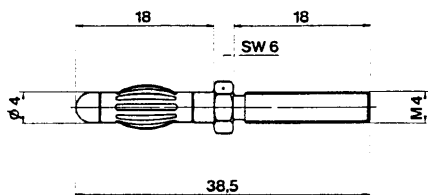

8. Ø 4 mm Lamellenstecker

4 mm dia. Multilam Plugs

Ø 4 mm Fiches à lamelles

SA 400

1:1 SA 400-A

1:1

Bestellnr. / Order No. / No de Cde Au 22.1050
 Auszugskraft ~ 10 N / Withdrawal force ~ 10 N / Force d'extraction ~ 10 N

Bestellnr. / Order No. / No de Cde Au 22.1060
 Auszugskraft ~ 15 N / Withdrawal force ~ 15 N / Force d'extraction ~ 15 N

SA 400-B

1:1

SA 400-M/1

1:1

Bestellnr. / Order No. / No de Cde Au 22.1070
 Auszugskraft ~ 5 N / Withdrawal force ~ 5 N / Force d'extraction ~ 5 N

Bestellnr. / Order No. / No de Cde Au 22.5146
 Auszugskraft ~ 15 N / Withdrawal force ~ 15 N / Force d'extraction ~ 15 N
 Crimp-Verbinder / Crimp connector / Manchon à sertir Au
 H 2,5-6 Ø_a = 5,6 mm, Ø_i = 3,6 mm, l = 7 mm 22.7150
 H 6-10 Ø_a = 6,7 mm, Ø_i = 4,5 mm, l = 9 mm 22.7160