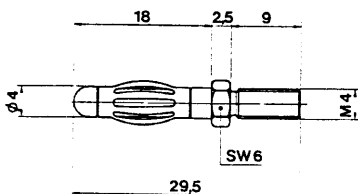

8. Ø 4 mm Lamellenstecker

4 mm dia. Multilam Plugs

Ø 4 mm Fiches à lamelles

SA 400

1:1 SA 400-A

1:1

Bestellnr. / Order No. / No de Cde Au 22.1050
 Auszugskraft ~ 10 N / Withdrawal force ~ 10 N / Force d'extraction ~ 10 N

Bestellnr. / Order No. / No de Cde Au 22.5146
 Auszugskraft ~ 15 N / Withdrawal force ~ 15 N / Force d'extraction ~ 15 N
 Crimp-Verbinder / Crimp connector / Manchon à sertir Au
 H 2,5-6 Ø_a = 5,6 mm, Ø_i = 3,6 mm, l = 7 mm 22.7150
 H 6-10 Ø_a = 6,7 mm, Ø_i = 4,5 mm, l = 9 mm 22.7160

SA 401

1:1

SA 402

1:1

Bestellnr. / Order No. / No de Cde Au 22.1051
 Auszugskraft ~ 5 N / Withdrawal force ~ 5 N / Force d'extraction ~ 5 N

Bestellnr. / Order No. / No de Cde Au 22.1052
 Auszugskraft ~ 5 N / Withdrawal force ~ 5 N / Force d'extraction ~ 5 N

SA 403

1:1

SA 404

1:1

Bestellnr. / Order No. / No de Cde Au 22.1053
 Auszugskraft ~ 5 N / Withdrawal force ~ 5 N / Force d'extraction ~ 5 N

Bestellnr. / Order No. / No de Cde Au 22.1054
 Auszugskraft ~ 5 N / Withdrawal force ~ 5 N / Force d'extraction ~ 5 N