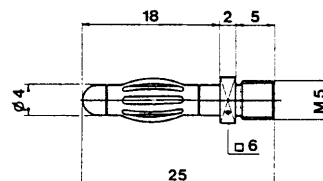

Bestellnr. / Order No. / No de Cde Au 22.1051
Auszugskraft ~ 5 N / Withdrawal force ~ 5 N / Force d'extraction ~ 5 N

Bestellnr. / Order No. / No de Cde Au 22.1052
Auszugskraft ~ 5 N / Withdrawal force ~ 5 N / Force d'extraction ~ 5 N

SA 403

1:1

SA 404

1:1