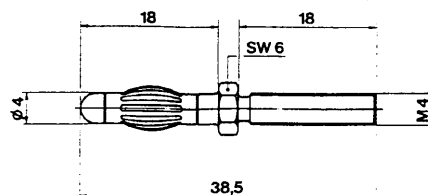

8. Ø 4 mm Lamellenstecker

4 mm dia. Multilam Plugs

Ø 4 mm Fiches à lamelles

SA 400

1:1 SA 400-A

1:1

Bestellnr. / Order No. / No de Cde Au 22.1050
 Auszugskraft ~ 10 N / Withdrawal force ~ 10 N / Force d'extraction ~ 10 N

Bestellnr. / Order No. / No de Cde Au 22.1060
 Auszugskraft ~ 15 N / Withdrawal force ~ 15 N / Force d'extraction ~ 15 N

SA 400-B

1:1

SA 400-M/1

1:1

Bestellnr. / Order No. / No de Cde Au 22.1070
 Auszugskraft ~ 5 N / Withdrawal force ~ 5 N / Force d'extraction ~ 5 N

Bestellnr. / Order No. / No de Cde Au 22.5146
 Auszugskraft ~ 15 N / Withdrawal force ~ 15 N / Force d'extraction ~ 15 N
 Crimp-Verbinder / Crimp connector / Manchon à sertir Au
 H 2,5-6 Ø_a = 5,6 mm, Ø_i = 3,6 mm, l = 7 mm 22.7150
 H 6-10 Ø_a = 6,7 mm, Ø_i = 4,5 mm, l = 9 mm 22.7160