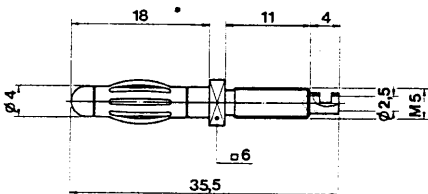

Bestellnr. / Order No. / No de Cde Au 22.1051
Auszugskraft ~ 5 N / Withdrawal force ~ 5 N / Force d'extraction ~ 5 N

Bestellnr. / Order No. / No de Cde Au 22.1052
Auszugskraft ~ 5 N / Withdrawal force ~ 5 N / Force d'extraction ~ 5 N

SA 403

1:1

SA 404

1:1