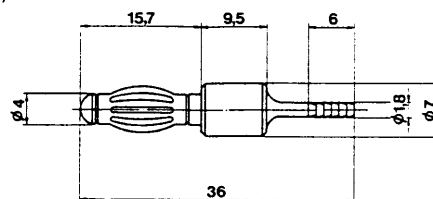

8. Ø 4 mm Lamellenstecker

4 mm dia. Multilam Plugs

Ø 4 mm Fiches à lamelles

SA 400

1:1 SA 400-A

1:1

Bestellnr. / Order No. / No de Cde Au 22.1050
 Auszugskraft ~ 10 N / Withdrawal force ~ 10 N / Force d'extraction ~ 10 N

Bestellnr. / Order No. / No de Cde Au 22.1060
 Auszugskraft ~ 15 N / Withdrawal force ~ 15 N / Force d'extraction ~ 15 N

SA 400-B

1:1

SA 400-M/1

1:1

Bestellnr. / Order No. / No de Cde Au 22.1070
 Auszugskraft ~ 5 N / Withdrawal force ~ 5 N / Force d'extraction ~ 5 N

Bestellnr. / Order No. / No de Cde Au 22.5146
 Auszugskraft ~ 15 N / Withdrawal force ~ 15 N / Force d'extraction ~ 15 N
 Crimp-Verbinder / Crimp connector / Manchon à sertir Au
 H 2,5-6 Ø_a = 5,6 mm, Ø_i = 3,6 mm, l = 7 mm 22.7150
 H 6-10 Ø_a = 6,7 mm, Ø_i = 4,5 mm, l = 9 mm 22.7160