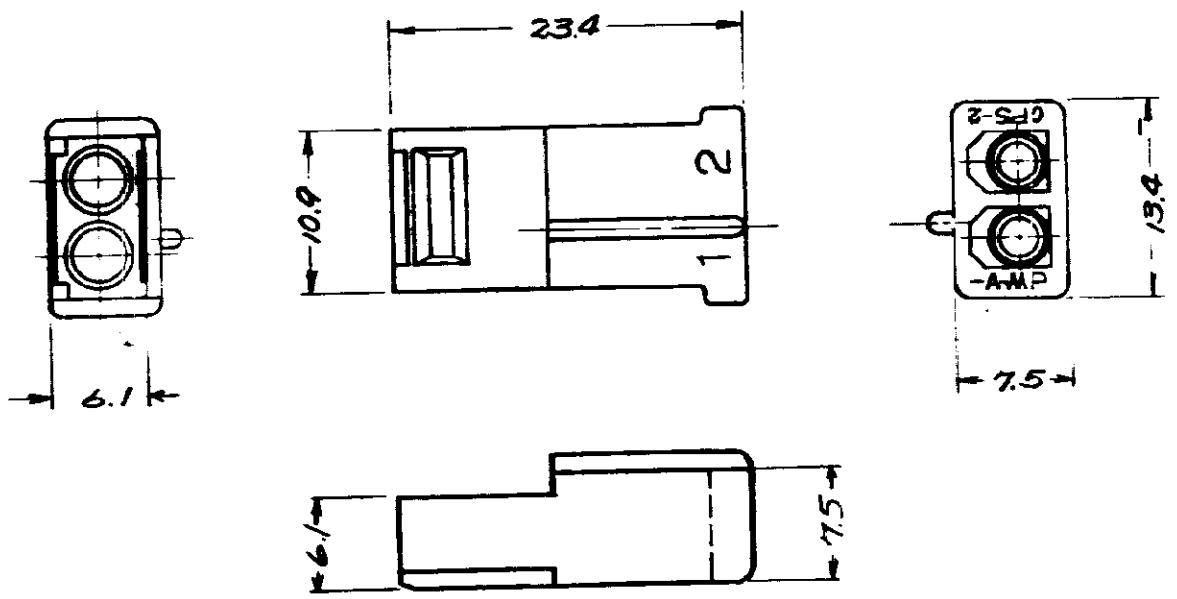

品目番号
C-170923

- 注)
 1. このプラグは170924プラグと適合。
 2. 適用製品規格=108-5037

△3 OBSOLETE PARTS: OBSOLETE CIS STREAMLINING PER D.RENAUD/D.SINISI

ハウジング番号	材料	色
170923-1	ナイロン	自然色
△3 OBSOLETE 1-170923-1		茶
1- -2		赤
1- -3		橙
1- -4		黄
1- -5		緑
1- -6		青
△3 OBSOLETE 1- -7		紫
1- -8		灰
1- -9		黒

IN VIEW: DIMENSIONS IN MM DO NOT SCALE PRINT

E1	REV PER ECO-10-000444	KK	AEG	08JAN 10
E	REVISED			12-K 81
D	REVISED (P-DWG REV-C) Y.T. 7/11/19			
C	REVISED (P-DWG REV-B) ADD'D TABLE			
B	REVISED (P-DWG REV-A) 2.4.11			
A	REVISED (REV. A) 2.4.11			
O	RELEASED (REV. C) 2.4.11			
LTR	LITERATURE REVISIONS			
OR	K. Kobayashi			
CHK	1/16/11			