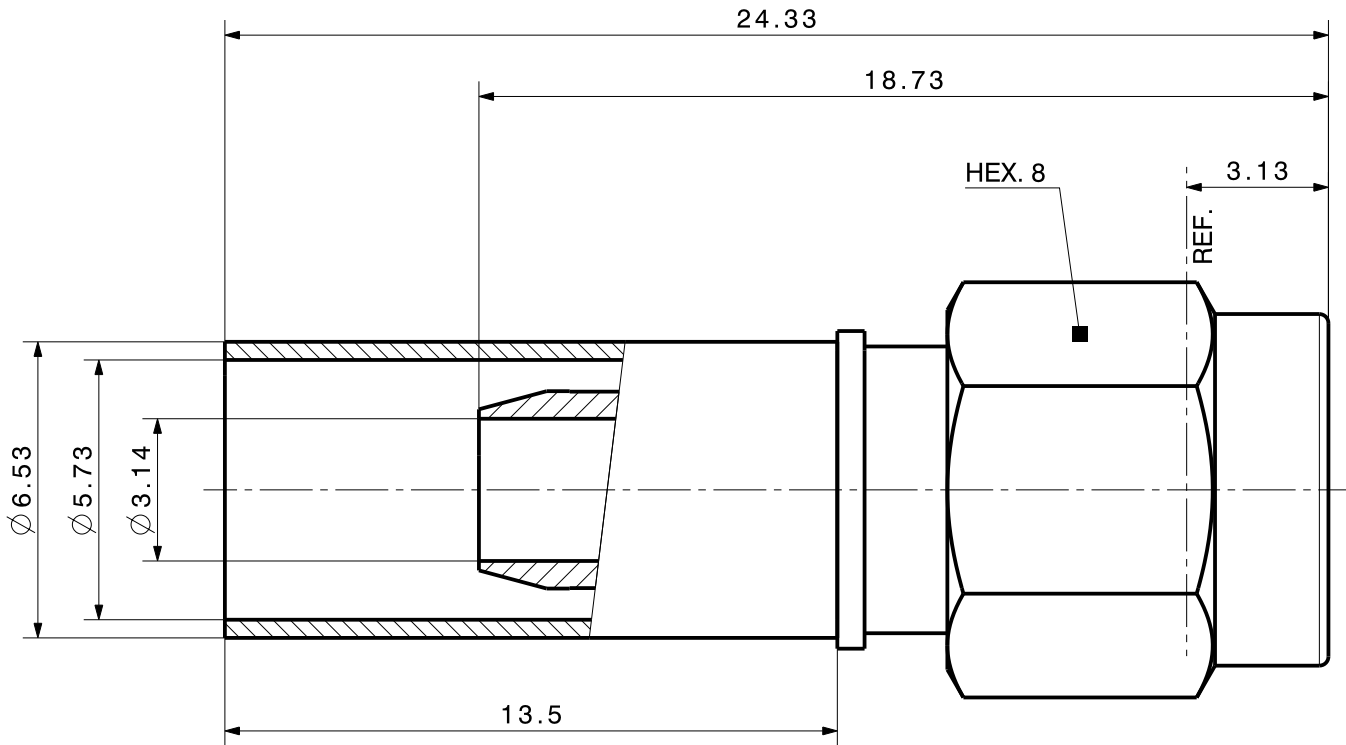

Cable shortening dimension

type / Typ: 11_SMA-50-3-46		
⊕ dimensions in millimeter [mm]	part no. / Teile Nr.: PRO-00007234	C sheet/Blatt XX / XX
description / Beschreibung	drawing-no. / Zeichnungsnr.	Release
Cable plug	DOU-00007234	B