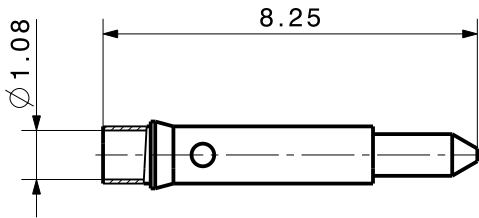

Cable shortening dimension

type / Typ: 11_SMA-50-3-46		
⊕ dimensions in millimeter [mm]	part no. / Teile Nr.: PRO-00007234	C sheet/Blatt XX / XX
description / Beschreibung	drawing-no. / Zeichnungsnr.	Release
Cable plug	DOU-00007234	B