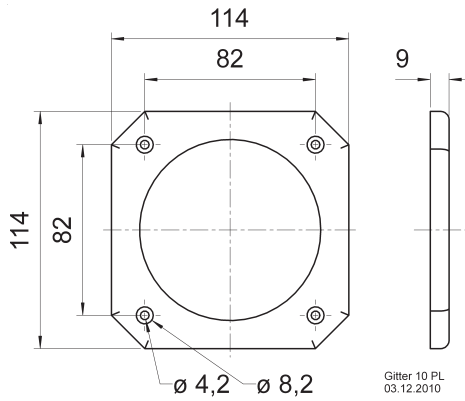

Art. No. 4744 Gitter / Grille 10 PL