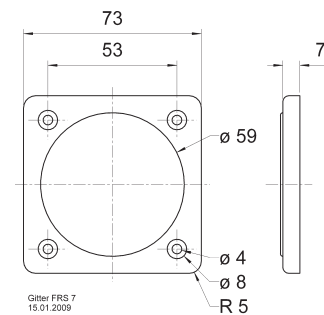

Schutzgitter aus schwarz lackiertem Metall. Zierring aus schwarzem Kunststoff.

Auf Anfrage auch in anderen Farben lackiert erhältlich.

- Kunststoff: ABS

Protective grille made of black painted metal. Decoration ring made of black plastics.

Can be supplied painted in other colours on request.

- Plastics: ABS

Passend für/Suitable for: FRS 7, FRS 7 S, FRS 7 W, FR 7