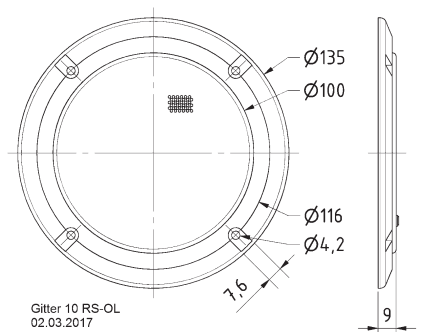

Gitter 10 RS-OL
02.03.2017