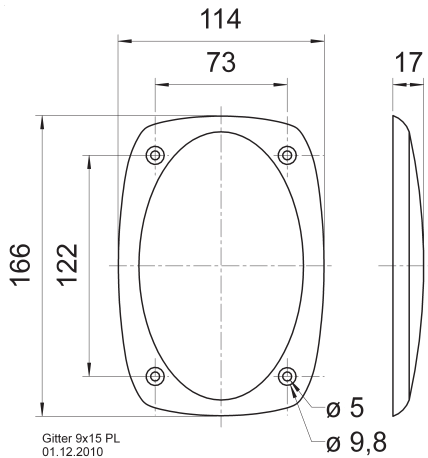

Gitter 10 RS-OL  
02.03.2017

Art. No. 4745 **Gitter / Grille 9 x 15 PL**

**Schutzgitter** aus schwarzem Kunststoff.  
Auf Anfrage auch in anderen Farben lackiert erhältlich.

**Protective grille** made of black plastics.  
Can be supplied painted in other colours on request.