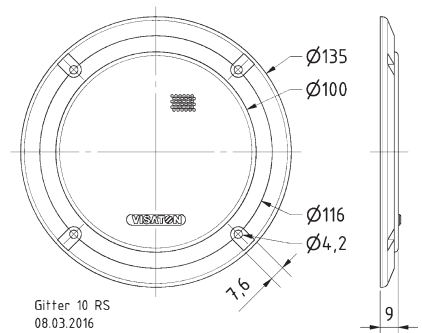

Gitter 10 RS
08.03.2016

Gitter / Grille 10 RS OL Art. No. 4742

Schutzgitter aus schwarz lackiertem Metall. Zierring aus schwarzem Kunststoff.

Auf Anfrage auch in anderen Farben lackiert erhältlich.

Protective grille made of black painted metal. Decoration ring made of black plastics.

Can be supplied painted in other colours on request.

Passend für/Suitable for: FR 10, FR 10 HM, FR 10 HMP, FR 10 F, FX 10, KT 100 V, PX 10, R 10 S, R 10 S TE, R 10 S-TR, R 10 SC, R 10 SC spezial