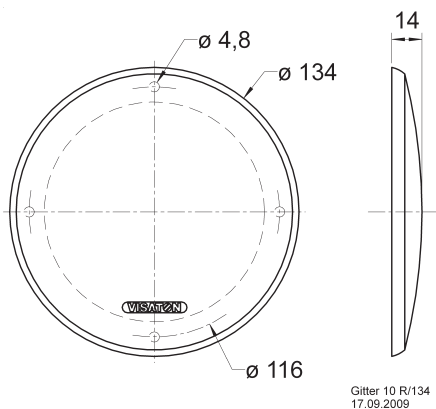

Art. No. 4669 – RAL 9006 Gitter / Grille 10 R/134