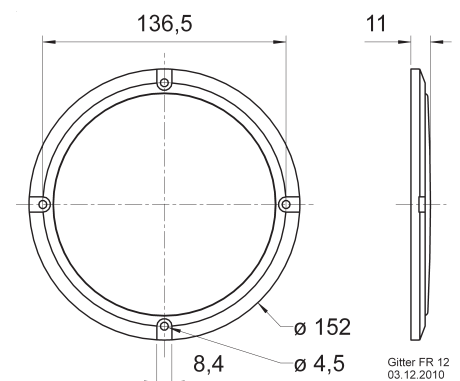

Gitter FR 12
03.12.2010