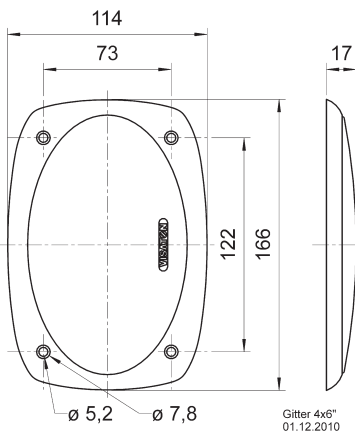

Art. No. 4745 **Gitter / Grille 9 x 15 PL**

Schutzgitter aus schwarzem Kunststoff.
Auf Anfrage auch in anderen Farben lackiert erhältlich.

Protective grille made of black plastics.
Can be supplied painted in other colours on request.

Passend für/Suitable for: FR 9.15, DX 4 x 6 , FR 4x6 X

Art. No. 4645 **Gitter / Grille 4 x 6 "**

Schutzgitter aus schwarz lackiertem Metall. Zierring aus schwarzem Kunststoff.
Auf Anfrage auch in anderen Farben lackiert erhältlich.

Protective grille made of black painted metal. Decoration ring made of black plastics.
Can be supplied painted in other colours on request.

Passend für/Suitable for: FR 9.15, DX 4 x 6, FR 4x6 X

Art. No. 4639 **Gitter / Grille FR 87**

Schutzgitter aus schwarzem Kunststoff.
Auf Anfrage auch in anderen Farben lackiert erhältlich.

Protective grille made of black plastics.
Can be supplied painted in other colours on request.

Passend für/Suitable for: FR 87, SL 87 WPM

Art. No. 4634 **Gitter / Grille 8 ES**

Schutzgitter aus schwarz lackiertem Metall. Zierring aus schwarzem Kunststoff.
Auf Anfrage auch in anderen Farben lackiert erhältlich.

- Kunststoff: PC-110 (UL 94: V-2)

Protective grille Protective grille made of black painted metal. Decoration ring made of black plastics.
Can be supplied painted in other colours on request.

- Plastics: PC-110 (UL 94: V-2)

Passend für/Suitable for:
F 8 SC, FR 8, FR 8 JS, FRS 8 M, FRS 8