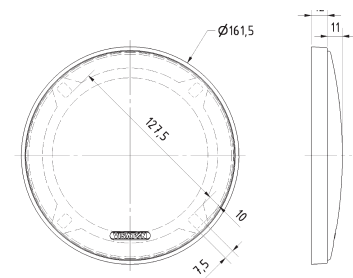

Gitter 13 R/162
11.12.06