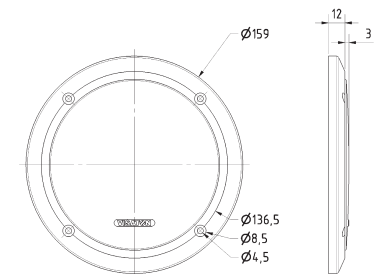

Gitter 13 RS
11.12.06