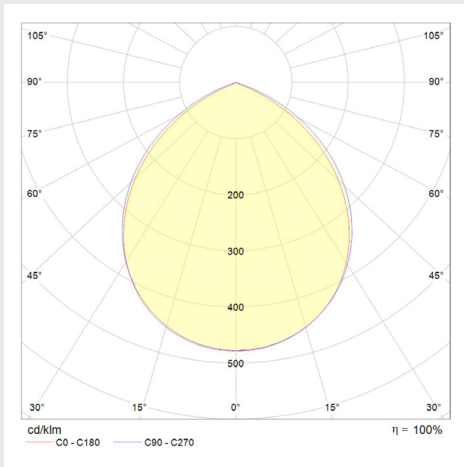

Product Code	Description	Wattage	Colour Temperature	Lumen Output	Efficacy	Weight (Kg)	Barcode
ORB6-30	Orbit Circular Downlight	6W	3000K	450 lm	75 lm/W	0.10	5055807622295
ORB6-40	Orbit Circular Downlight	6W	4000K	450 lm	75 lm/W	0.10	5055807622301
ORB6-60	Orbit Circular Downlight	6W	6000K	450 lm	75 lm/W	0.10	5055807622318
ORB12-30	Orbit Circular Downlight	12W	3000K	900 lm	75 lm/W	0.23	5055807622325
ORB12-40	Orbit Circular Downlight	12W	4000K	900 lm	75 lm/W	0.23	5055807622332
ORB12-60	Orbit Circular Downlight	12W	6000K	900 lm	75 lm/W	0.23	5055807622349
ORB15-30	Orbit Circular Downlight	15W	3000K	1125 lm	75 lm/W	0.30	5055807622356
ORB15-40	Orbit Circular Downlight	15W	4000K	1125 lm	75 lm/W	0.30	5055807622363
ORB15-60	Orbit Circular Downlight	15W	6000K	1125 lm	75 lm/W	0.30	5055807622370
ORB18-30	Orbit Circular Downlight	18W	3000K	1440 lm	80 lm/W	0.39	5055807622387
ORB18-40	Orbit Circular Downlight	18W	4000K	1440 lm	80 lm/W	0.39	5055807622394
ORB18-60	Orbit Circular Downlight	18W	6000K	1440 lm	80 lm/W	0.39	5055807622400
ORB20-30	Orbit Circular Downlight	20W	3000K	1600 lm	80 lm/W	0.50	5055807622417
ORB20-40	Orbit Circular Downlight	20W	4000K	1600 lm	80 lm/W	0.50	5055807622424
ORB20-60	Orbit Circular Downlight	20W	6000K	1600 lm	80 lm/W	0.50	5055807622431

TITAN/KIT	Emergency Conversion Kit	LiFeP04

Light Distribution Curve

www.redarrowelectrical.co.uk

Maximum Fittings Per Circuit

Automatic Circuit Breaker Type:	B6	B10	B13	B16	B20	C10	C13	C16	C20
Rated Current:	6A	10A	13A	16A	20A	10A	13A	16A	20A
Cable (mm):	1.5	1.5	1.5	1.5	1.5	1.5	1.5	1.5	2.5
ORBIT Downlights	20	33	43	53	66	33	43	53	66