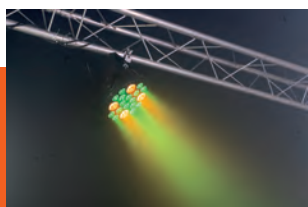

CODE: **16-2084**
EAN: **5420047141552**

LOGISTIC VALUES / VALEURS LOGISTIQUES

Height / Hauteur.....	28,0cm
Width / Largeur.....	26,0cm
Depth / Profondeur.....	12,0cm
Volume.....	0,009m³
Net weight / Poids net.....	1,9kg
Gross weight / Poids brut.....	2,5kg
Carton qty / Colisage.....	10 pcs