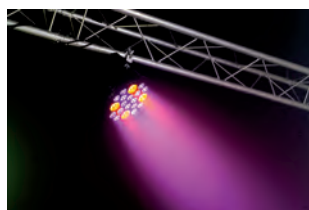

CODE: **16-2084**
EAN: **5420047141552**

LOGISTIC VALUES / VALEURS LOGISTIQUES

Height / Hauteur.....	28,0cm
Width / Largeur.....	26,0cm
Depth / Profondeur.....	12,0cm
Volume.....	0,009m³
Net weight / Poids net.....	1,9kg
Gross weight / Poids brut.....	2,5kg
Carton qty / Colisage.....	10 pcs