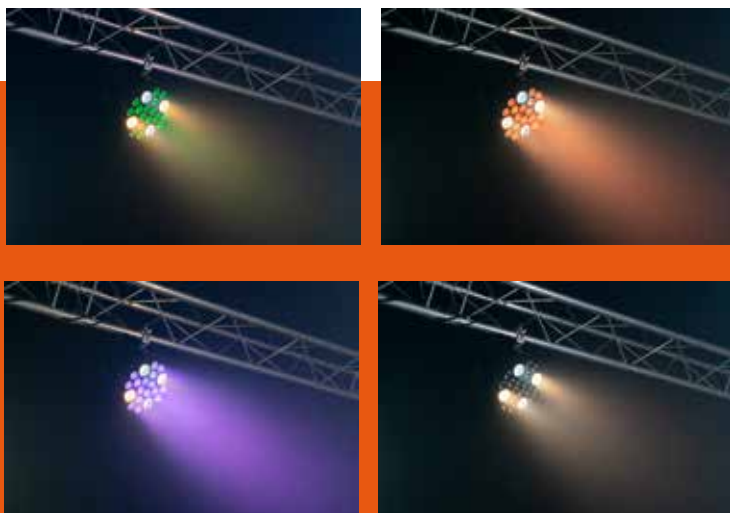

FEATURES

- 12 DMX channels
- Auto, master-slave, DMX, sound or remote-controlled operation
- Strobe, colour jump, fade, pulse effect & Dimmer
- Individual control of the 4 big LEDs
- Remote control included

Power supply	90-220V~ 50/60Hz
Consumption	120W
Light source	16x 4W 4-in-1 RGBW LED ..... + 4 x 30W CW/WW LEDs
Dimensions	250 x 85 x 260 mm
Weight	1.9kg