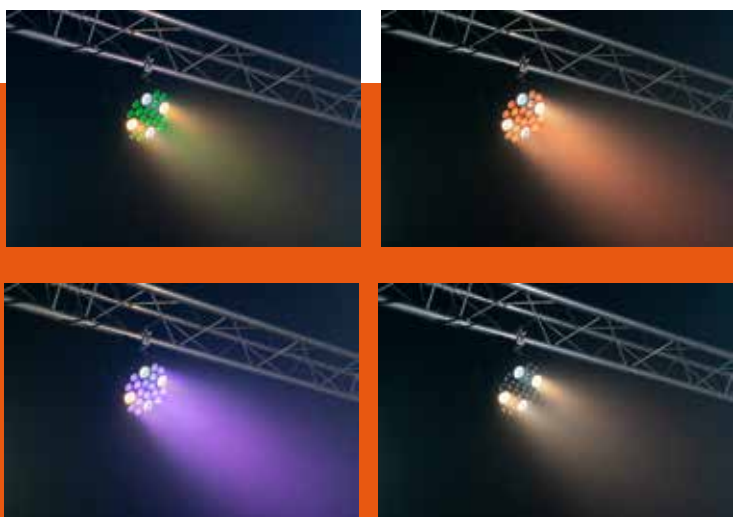

FEATURES

- 12 canales DMX
- Funcionamiento automático, maestro-esclavo, DMX, controlado por el sonido o bien por mando a distancia
- Estroboscopio, salto de color, fundido de color, efecto de pulso y dimmer
- Control individual de los 4 grandes LEDs
- Entregado con mando a distancia

Alimentación	90-220V~ 50/60Hz
Consumo	120W
Fuente luminosa	16x 4W 4-in-1 RGBW LED + 4 x 30W CW/WW LEDs
Dimensiones	250 x 85 x 260 mm
Peso	1.9kg