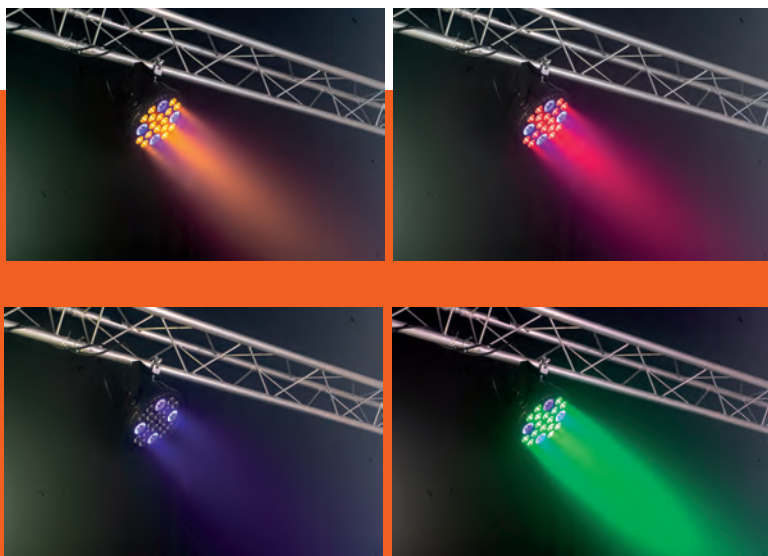

CODE: **16-2085**
EAN: **5420047141569**

LOGISTIC VALUES / VALEURS LOGISTIQUES

Height / Hauteur	28,0cm
Width / Largeur	26,0cm
Depth / Profondeur	12,0cm
Volume	0,009m³
Net weight / Poids net	1,9kg
Gross weight / Poids brut	2,5kg
Carton qty / Colisage	10 pcs