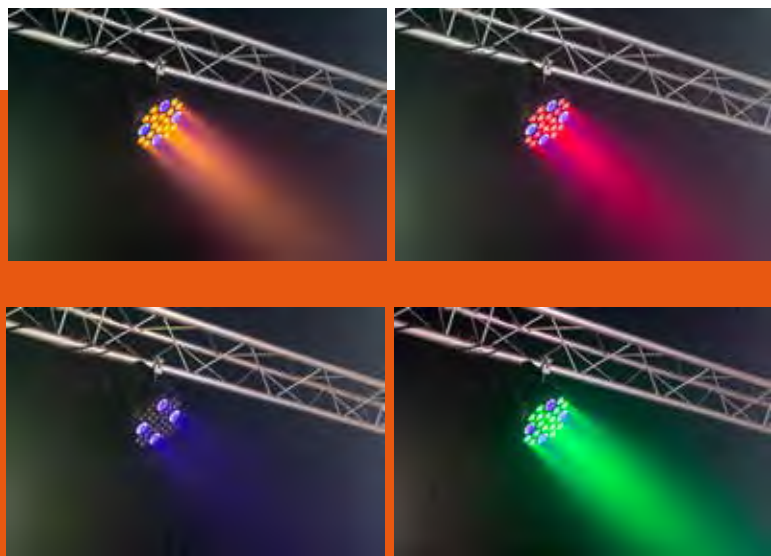

**PROYECTOR PAR EXTRA-GRANDE
16 LED 4W RGBW 4-EN-1
+ 4 LED 30W UV**

BIGPAR-16RGBW4UV

Fiabilidad y luminosidad - bienvenido a la gama BIGPAR, la nueva serie de proyectores PAR EXTRA-GRANDES de IBIZA LIGHT, de grandes prestaciones en colores y diversidad. Proyector PAR EXTRA-GRANDE potente, equipado con un doble soporte robusto que le permite ponerlo en el suelo, en la pared... o bien en una estructura. De bonitos acabados, podrá apreciar también el gran rendimiento técnico de este proyector.

FEATURES

- 12 canales DMX
- Funcionamiento automático, maestro-esclavo, DMX, controlado por el sonido o bien por mando a distancia
- Estroboscopio, salto de color, fundido de color, efecto de pulso y dimmer
- Control individual de los 4 grandes LEDs
- Entregado con mando a distancia

Alimentación	90-220V~ 50/60Hz
Consumo	120W
Fuente luminosa	16x 4W 4-in-1 RGBW LED + 4 x 30W UV LEDs
Dimensiones	250 x 85 x 260 mm
Peso	1.9kg

IBIZA® IS A REGISTERED TRADE MARK OF LOTRONIC SA

CODE: **16-2085**
EAN: **5420047141569**

PROJECTEUR PAR XXL
16 LED 4W RGBW 4-EN-1 + 4 LED 30W UV

BIGPAR-16RGBW4UV

Fiabilité et luminosité - bienvenue dans la gamme BIGPAR, la nouvelle série IBIZA de projecteurs PAR XXL, haute en couleurs et en diversité ! Projecteur PAR puissant, équipé d'un double étrier robuste permettant la pose au sol, au mur... ou sur votre structure ! De belle manufacture, vous apprécierez en plus le rendement de ce projecteur.